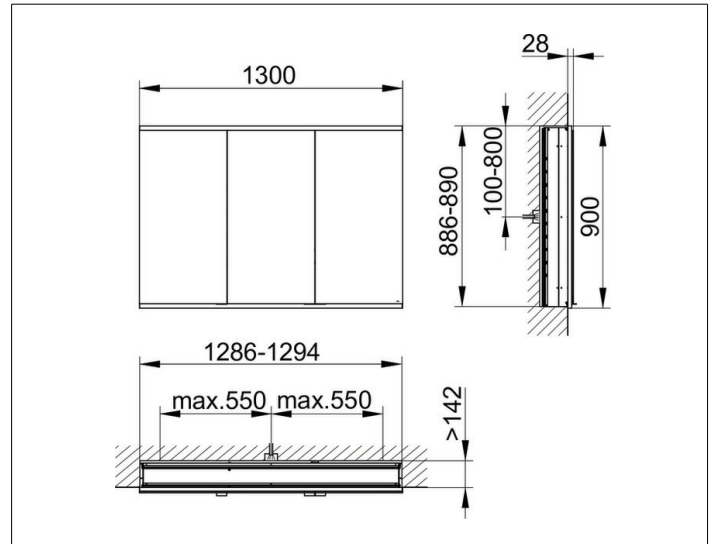

Royal Modular 2.0
800310131100300 Spiegelschrank

PRODUKT

ZEICHNUNG

EEK: C ,

OBERFLÄCHE

silber-eloxiert

ABMESSUNG

1300 x 900 x 160 mm