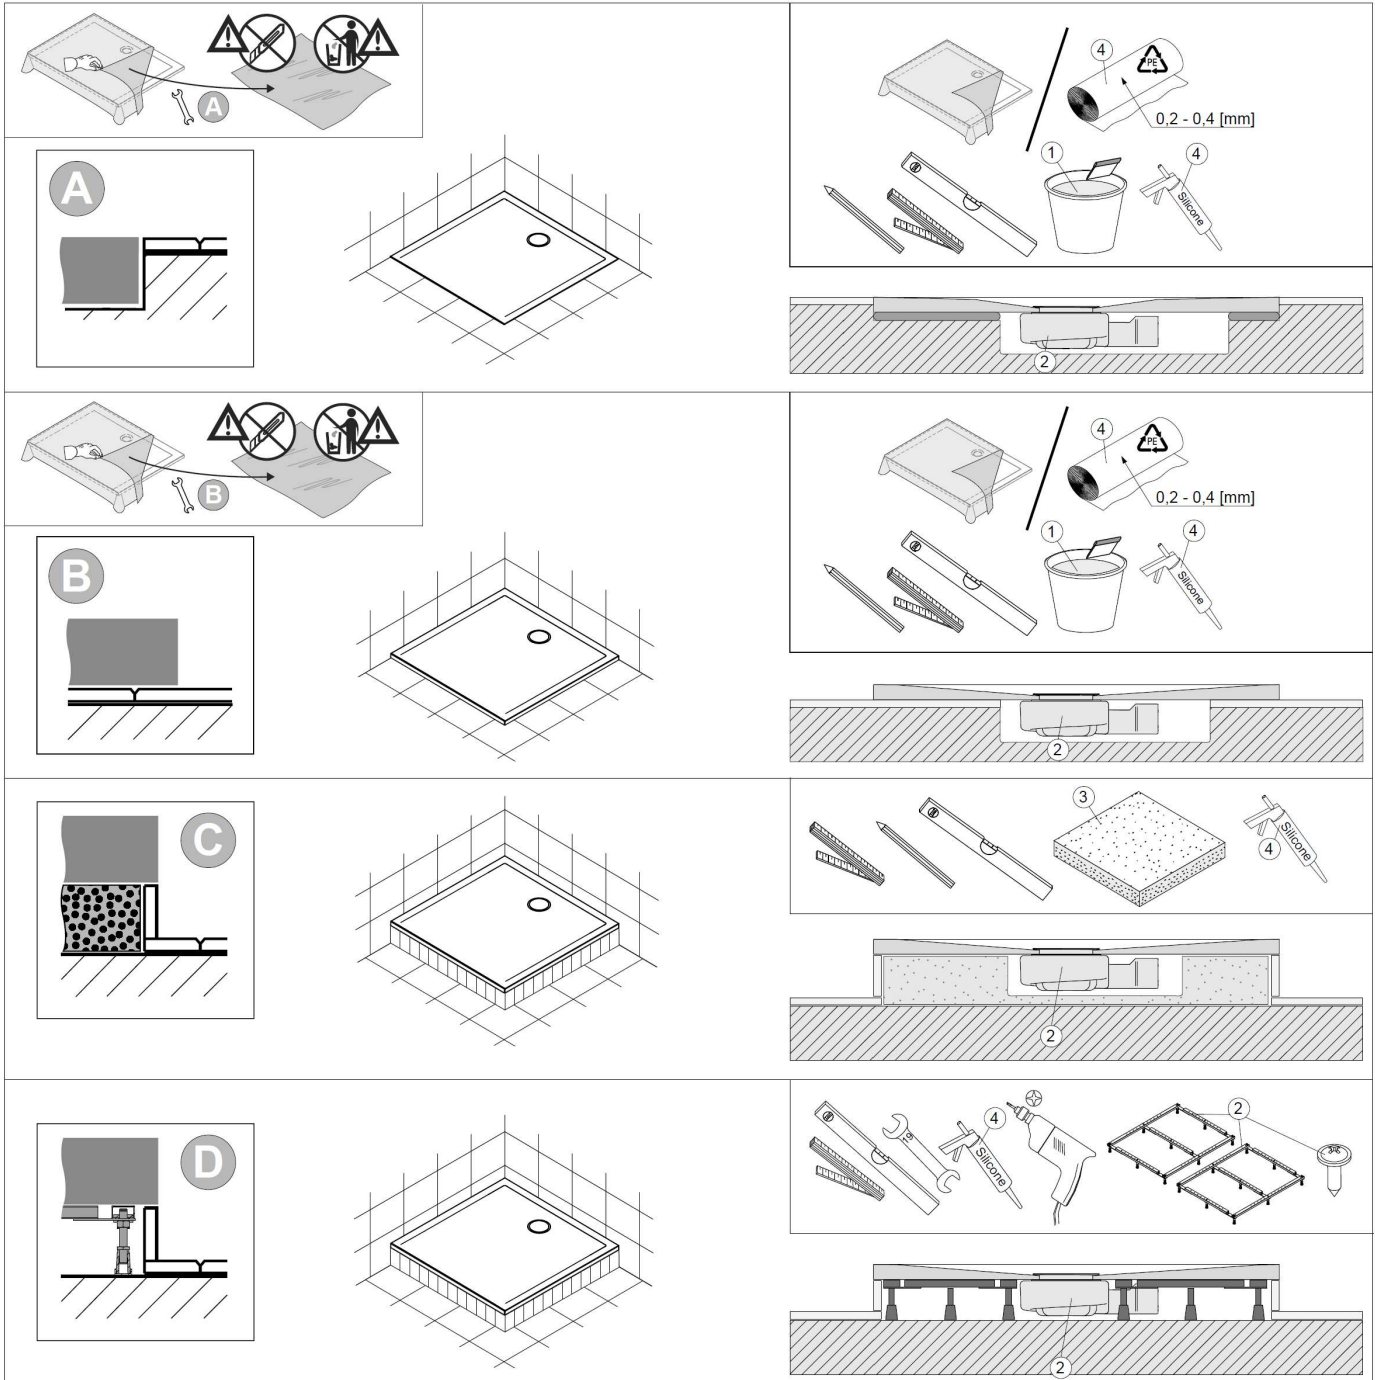

Montagevarianten:

Variante A – Bodenbündig

Variante B – auf die Fliesen

Variante C – auf dem Styroporträger

Variante D – auf dem Gestell

Planungsanleitung:

	1	2	3	4
DE	z.B. Schnell-Fliesenkleber	Nicht im Lieferumfang enthalten	z.B. Styroporträger	handelsübliches Silikon und Folie PE / Isolierschaumstoff (Man kann die Folie aus der Verpackung verwenden)