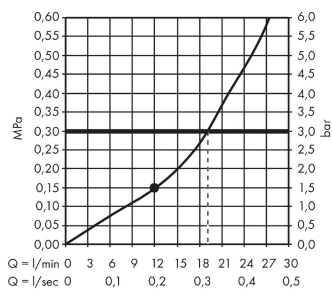

AXOR ShowerSolutions
Kopfbrause 460/300 1jet mit Brausearm und softsquare Rosette
Oberfläche: **Polished Black Chrome** Artikelnummer: **35274330**

Durchflussdiagramm

Q = l/min 0 3 6 9 12 15 18 21 24 27 30
Q = l/sec 0 0,1 0,2 0,3 0,4 0,5

Die Verbrauchswerte wurden praxisnah mit den dazugehörigen Armaturen (Thermostat/Mischer/Unterputzventil) gemessen.