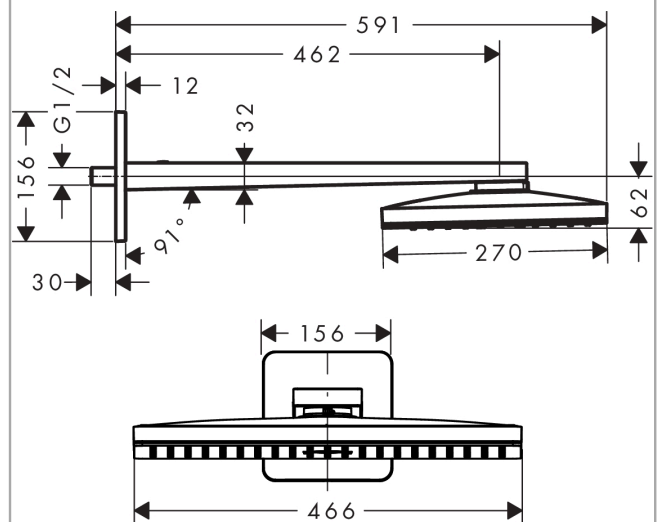

#### Merkmale

- besteht aus: Kopfbrause, Brausearm, Rosette
- Brausekopfgröße: 466 x 270 mm
- Strahlart: Rain
- Material Strahlscheibe: Metall
- Brausearmlänge 460 mm
- maximale Durchflussmenge bei 3 bar: 19 l/min
- Durchflussmenge Rain Strahl (bei 3 bar): 19 l/min
- Mindestfließdruck: 1,5 bar
- Strahlscheibe zur Reinigung abnehmbar
- Kopfbrause zur Reinigung abnehmbar
- Montage: Wand
- Anschlussgewinde G 1/2
- für Durchlauferhitzer geeignet

#### Maßzeichnung

**AXOR ShowerSolutions**  
**Kopfbrause 460/300 1jet mit Brausearm und softsquare Rosette**  
 Oberfläche: **Polished Black Chrome** Artikelnummer: **35274330**