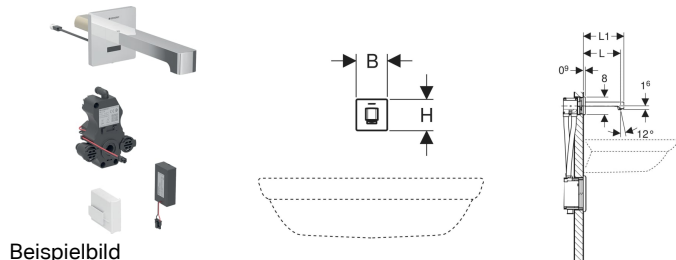

## Geberit Brenta Waschtischarmatur Wandmontage, Batteriebetrieb, für UP-Funktionsbox

### Verwendungszwecke

- Zur Entnahme von Leitungswasser
- Für öffentliche und halböffentliche Bereiche
- Zum Einbau in Geberit Montageelemente für Waschtisch, elektronische Wandarmatur mit UP-Funktionsbox
- Zum Anschließen von Kalt- und Warmwasser (nur bei Modell mit Mischer oder Thermostatmischer)
- Zum Anschließen von Kalt- oder Mischwasser (nur bei Modell ohne Mischer)
- Für den Einsatz mit Edelstahlbecken
- Modell mit Mischer oder Thermostatmischer nicht geeignet für Durchlauferhitzer, siehe Technisches Datenblatt "Waschtischarmaturen mit Durchlauferhitzern"
- Für Beplankungsdicken 10–50 mm