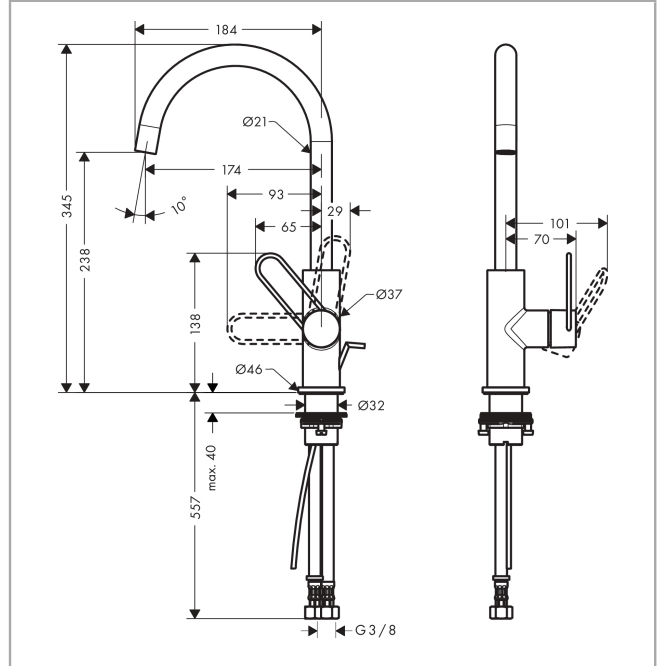

AXOR Uno

Einhebel-Waschtismischer 240 mit Bügelgriff und Zugstangen-Ablaufgarnitur

Oberfläche: **Brushed Bronze** Artikelnummer: **38036140**

Merkmale

- besteht aus: Einhebel-Waschtismischer, Ablaufgarnitur
- ComfortZone 240
- Ausladung: 174 mm
- Auslaufhöhe: 238 mm
- Griffvariante: Bügelgriff
- Schwenkbereich 115°
- Strahlart: Normalstrahl
- maximale Durchflussmenge bei 3 bar: 5 l/min
- Keramikmischsystem
- Temperaturbegrenzung einstellbar
- für Durchlauferhitzer geeignet
- Zugstangen-Ablaufgarnitur G 1¼
- Anschlussart: G ¾ Anschlussschläuche
- Anschlussgröße: DN15
- EU-Taxonomie: max. 6 l/min - wesentlicher Beitrag (SC) möglich
- DVGW DW-6506CS0457
- PA-IX 7307/IO

Technologie

Zertifikate / Nachhaltigkeit

AXOR Uno
Einhebel-Waschtischmischer 240 mit Bügelgriff und Zugstangen-Ablaufgarnitur
 Oberfläche: **Brushed Bronze** Artikelnummer: **38036140**

Produktabbildung

Maßzeichnung

Durchflussdiagramm