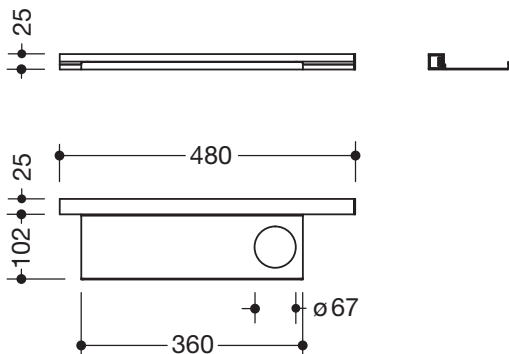

Produktdatenblatt

Waschtischprofil mit Ablage 950.13.0003

HEWI

Waschtischprofil mit Ablage 950.13.0003

- adaptive Zusatzfunktion für das Waschtischmodell 950.13.20..
- Ablage kann einfach in das Profil am Waschtisch ein- und ausgehängt werden
- zusätzlicher Gewinn von Ablagefläche am Waschtisch
- Ablagefläche 360 mm breit, 102 mm tief
- Loch dient zur Aufnahme von Becher und Seifenspender des Systems 800 K
- aus hochwertigem Edelstahl
- pulverbeschichtet in den HEWI Farben DX (Weiß tiefmatt), DC (Schwarz tiefmatt), AY (Hellgrau Perlglimmer tiefmatt) und SC (Dunkelgrau Perlglimmer tiefmatt)
- belastbar bis 2 kg
- inkl. korrosionsfreiem HEWI Befestigungsmaterial für das Profil

Abmessungen in mm

Oberflächen/Farben

DX	DC	AY	SC
----	----	----	----

Technische Änderungen vorbehalten, 26.03.2021

HEWI Heinrich Wilke GmbH
Postfach 1260
D-34442 Bad Arolsen

Telefon: +49 5691 82-0
Telefax: +49 5691 82-319