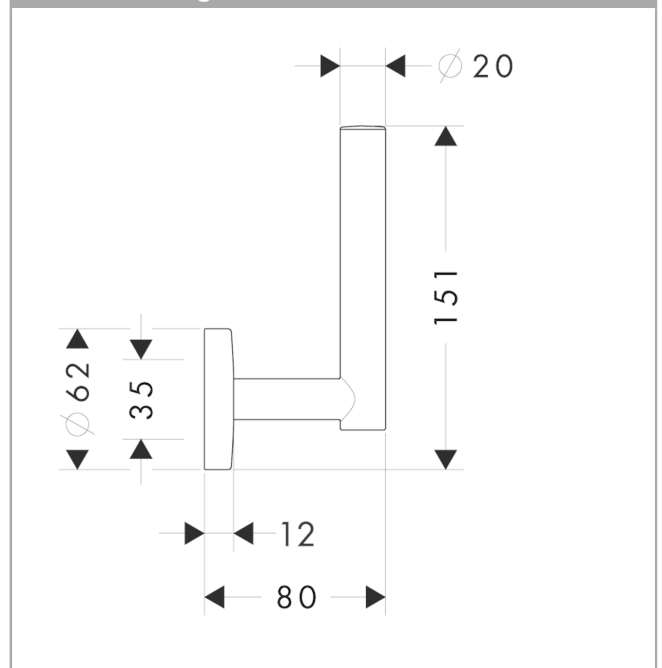

Logis

Ersatzpapierrollenhalter

Oberfläche: **Brushed Nickel** Artikelnummer: **40517820**

Beschreibung

Merkmale

- Wandmontage
- Material: Messing
- mit Befestigungsmaterial
- verdeckte Befestigung
- Bohrabstand: 35 mm
- Durchmesser Bohrloch: 6 mm
- für Reserverolle

Produktabbildung

Maßzeichnung

Logis

Ersatzpapierrollenhalter

Oberfläche: **Brushed Nickel**

Artikelnummer: **40517820**

Explosionszeichnung

Baujahr: >11/08

Logis

Ersatzpapierrollenhalter

Oberfläche: **Brushed Nickel** Artikelnummer: **40517820**

Ersatzteilliste

Baujahr: >11/08

Pos.	Beschreibung	Artikelnummer	PG	VE
1	Rosette	98538820	8	1
2	Halteelement	98539000	8	1
3	Madenschraube M4x4	98540000	1	1
4	Befestigungsteile	96179000	4	1