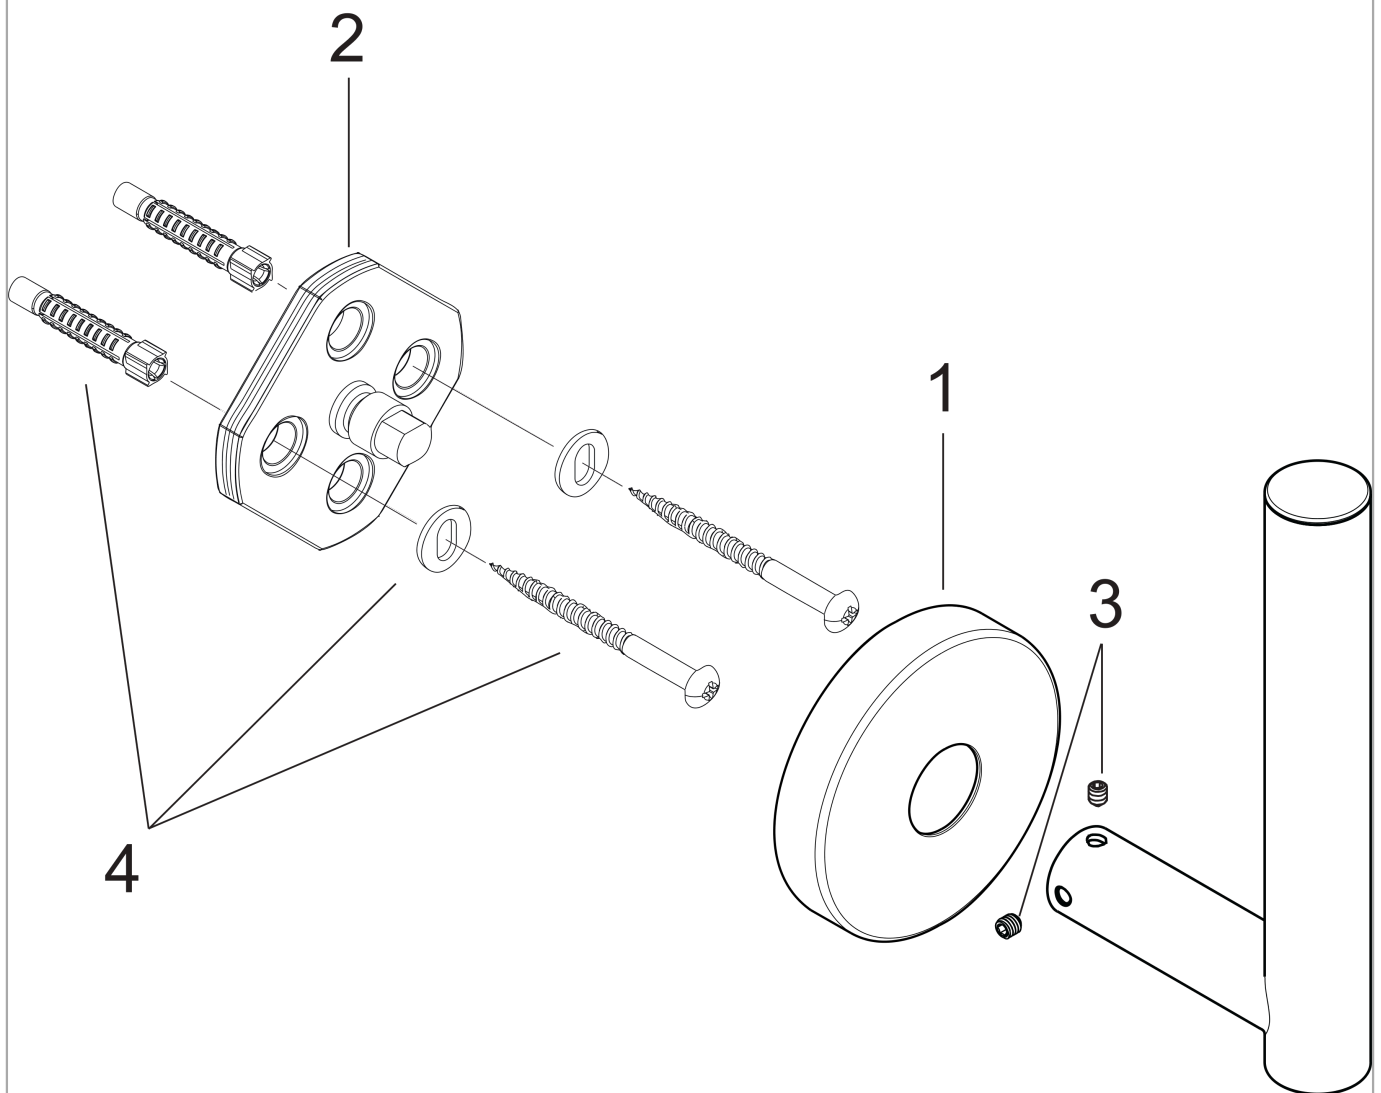

Logis

Ersatzpapierrollenhalter

Oberfläche: **Brushed Nickel** Artikelnummer: **40517820**

Beschreibung

Merkmale

- Wandmontage
- Material: Messing
- mit Befestigungsmaterial
- verdeckte Befestigung
- Bohrabstand: 35 mm
- Durchmesser Bohrloch: 6 mm
- für Reserverolle

Produktabbildung

Maßzeichnung

Logis

Ersatzpapierrollenhalter

Oberfläche: **Brushed Nickel**

Artikelnummer: **40517820**

Explosionszeichnung

Baujahr: >11/08

Logis

Ersatzpapierrollenhalter

Oberfläche: **Brushed Nickel** Artikelnummer: **40517820**

Ersatzteilliste

Baujahr: >11/08

Pos.	Beschreibung	Artikelnummer	PG	VE
1	Rosette	98538820	8	1
2	Halteelement	98539000	8	1
3	Madenschraube M4x4	98540000	1	1
4	Befestigungsteile	96179000	4	1