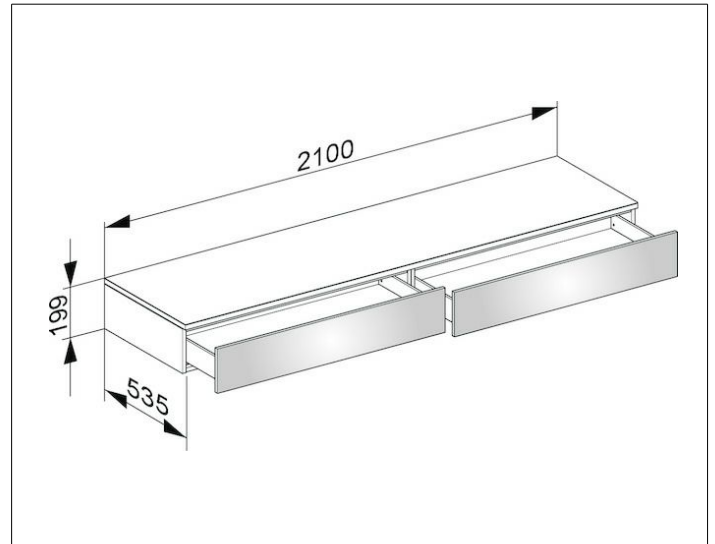

Edition 400

31770710000 Sideboard

PRODUKT

ZEICHNUNG

OBERFLÄCHE

weiß/Glas anthrazit satiniert

ABMESSUNG

2100 x 199 x 535 mm