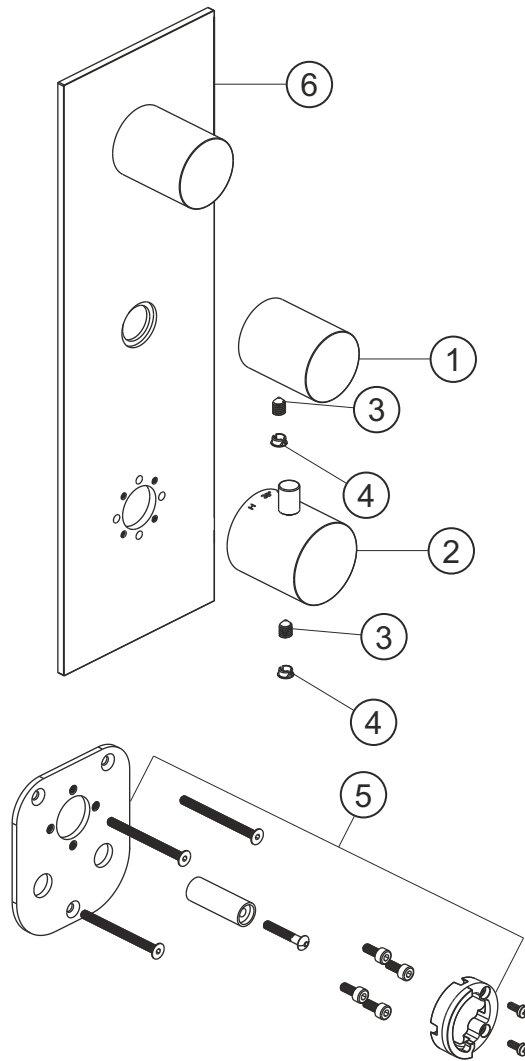

LOGIC XL 2
Universal-Thermostatmodul
Farbset chrom
11.522005.1.01

herzbach

LOGIC XL 2

Universal-Thermostatmodul

Farbset chrom

11.522005.1.01

Ersatzteilliste

Pos.	Beschreibung	Art.-Nr.	Preisgruppe	VE
1	Absperrgriff	80.520001.1.01	9	1
2	Thermostatgriff	80.520000.1.01	10	1
3	Inbussschraube	80.029002.1.09	1	1
4	Griffstopfen	80.138400.1.01	2	1
5	Montagesatz Thermostat	80.520008.1.09	9	1
6	Blende	80.520009.2.01	16	1