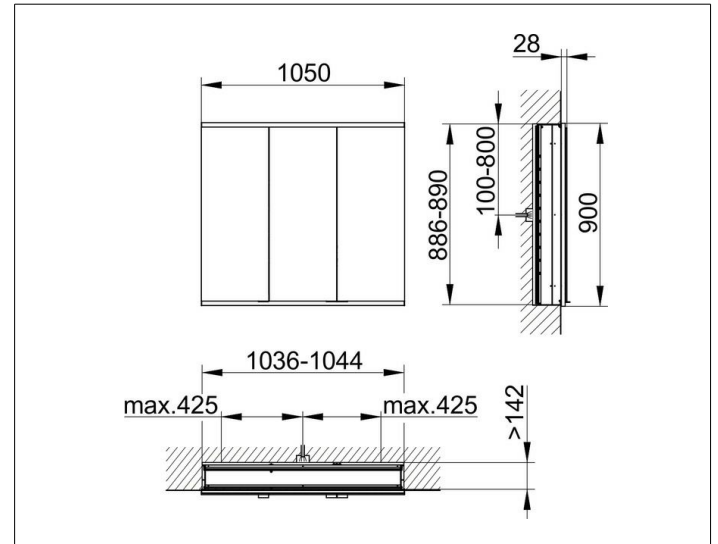

Royal Modular 2.0
800310001100000 Spiegelschrank

PRODUKT

ZEICHNUNG

EEK: C ,

OBERFLÄCHE

silber-eloxiert

ABMESSUNG

1050 x 900 x 160 mm