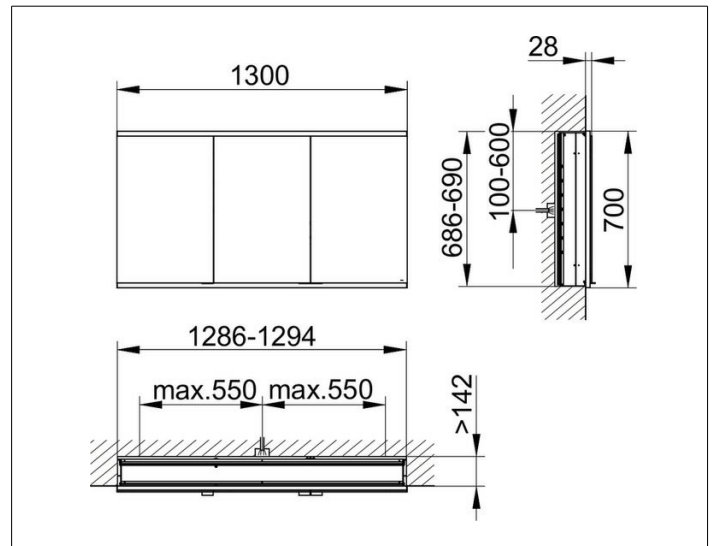

Royal Modular 2.0
800320130100200 Spiegelschrank

PRODUKT

ZEICHNUNG

EEK: C ,

OBERFLÄCHE

silber-eloxiert

ABMESSUNG

1300 x 700 x 160 mm