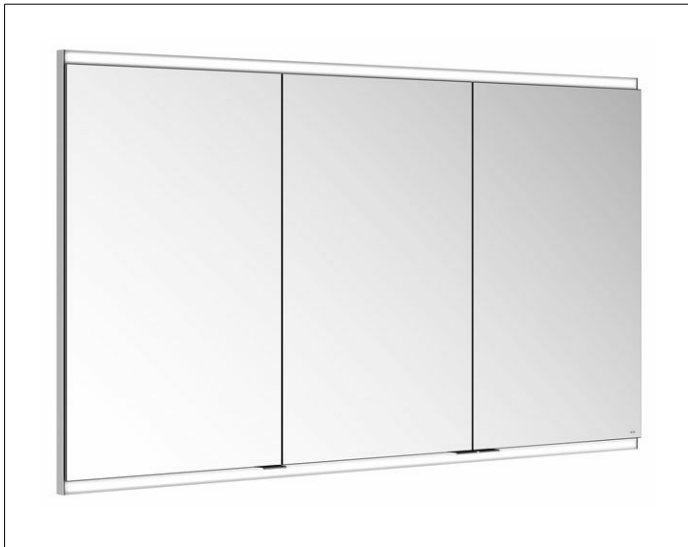

Royal Modular 2.0
800320130100200 Spiegelschrank

PRODUKT

ZEICHNUNG

EEK: C ,

OBERFLÄCHE

silber-eloxiert

ABMESSUNG

1300 x 700 x 160 mm