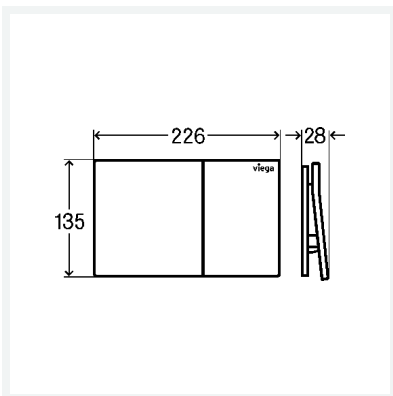

Modell 8620.1

Artikel 773 595

DESIGN **PLUS**
powered by ISH

Eigenschaften

Abdeckplatte	Kunststoff schwarz glänzend
Druckstück	Metall schwarz matt
Gewicht	873 g
Volumen	4083 cm ³