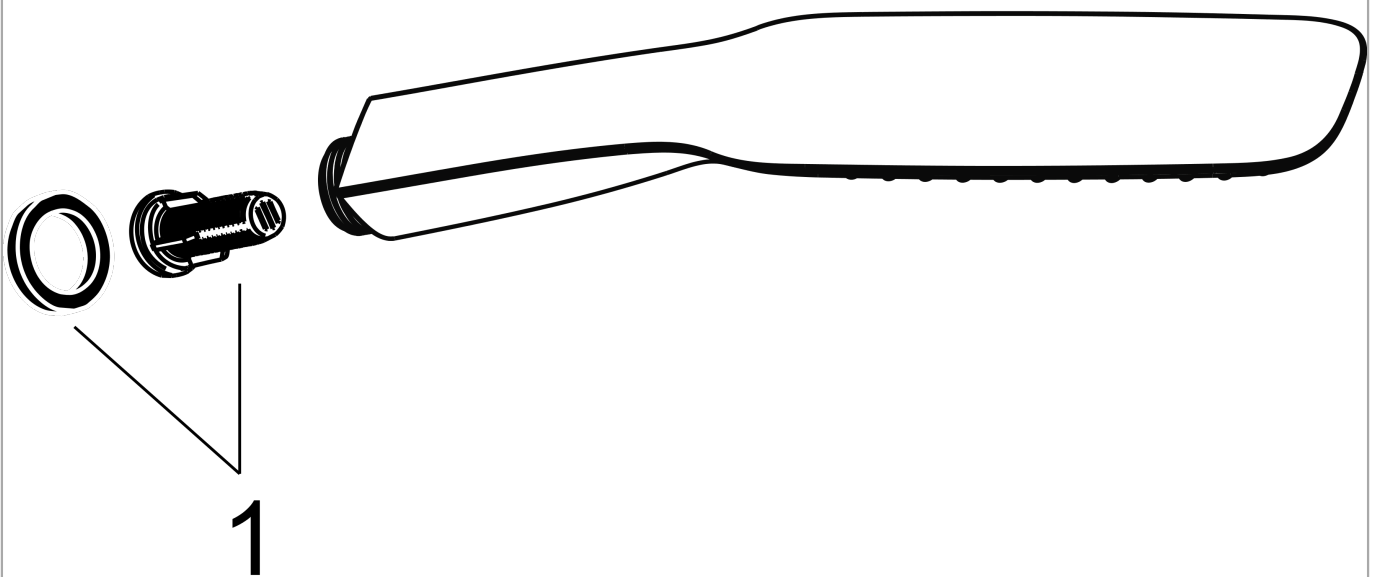

PuraVida
Stabhandbrause 120 1jet
Oberfläche: **Chrom** Artikelnummer: **28558000**

Explosionszeichnung

Baujahr: >07/09