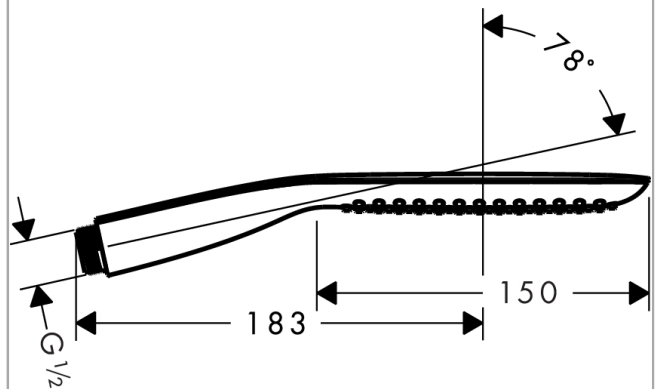

Maßzeichnung