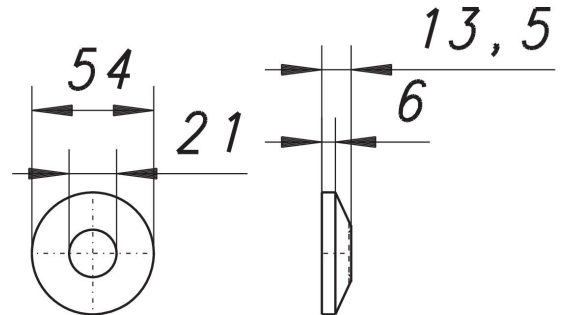

## Rosette zu 405, Edelstahl

Artikelnummer: 140234

GTIN: 4001636140234

Rabattgruppe: 1

### Beschreibung:

Rosette zu 405, Edelstahl

Edelstahl