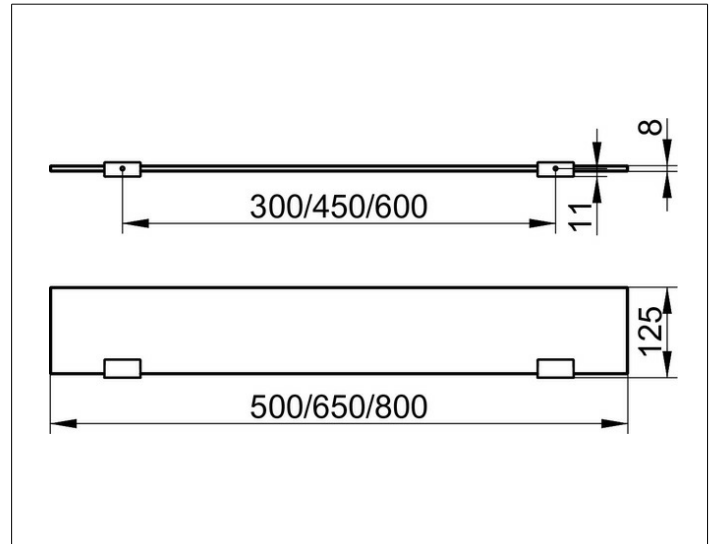

Collection Moll

12710005600 Cristallinglas-Platte

PRODUKT

ZEICHNUNG

PRODUKTBESCHREIBUNG

ESG, lose, ohne Grünkante

ABMESSUNG

650 x 120 x 8 mm