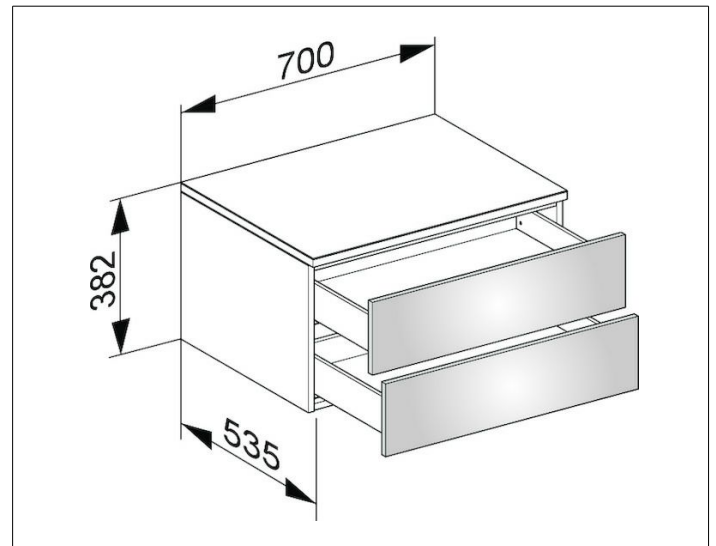

Edition 400

31742870000 Sideboard

PRODUKT

ZEICHNUNG

OBERFLÄCHE

Eiche cashmere/Eiche cashmere

ABMESSUNG

700 x 382 x 535 mm