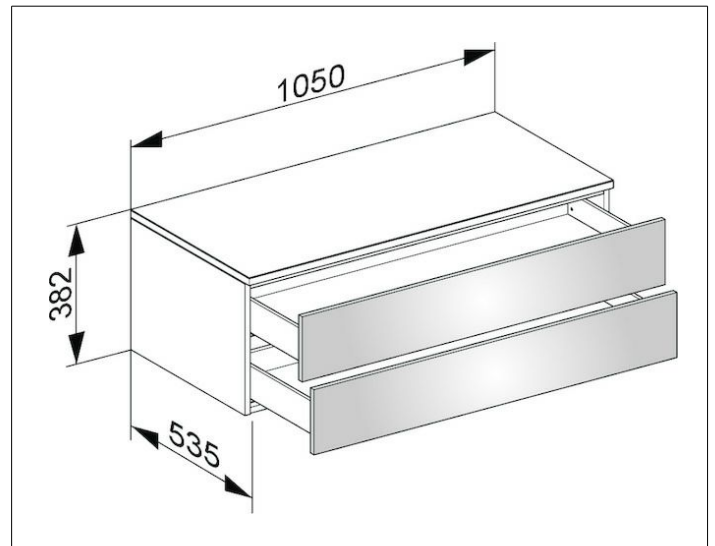

Edition 400

3175270000 Sideboard

PRODUKT

ZEICHNUNG

OBERFLÄCHE

weiß/Glas anthrazit klar

ABMESSUNG

1050 x 382 x 535 mm