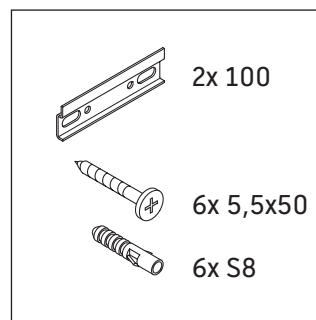

XSquare

XS 4457

Montageanleitung

Verwendungshinweise

Die Badmöbelserie entspricht den gültigen Normen und Richtlinien zum Zeitpunkt der Auslieferung und ist für den Einsatz in Bädern konzipiert. Eine direkte Benetzung mit Wasser z. B. beim Duschen ist zu vermeiden.