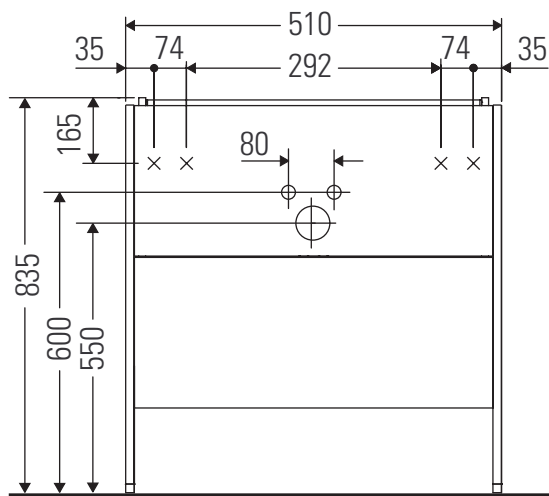

XSquare

XS 4457

Montageanleitung

Verwendungshinweise

Die Badmöbelserie entspricht den gültigen Normen und Richtlinien zum Zeitpunkt der Auslieferung und ist für den Einsatz in Bädern konzipiert. Eine direkte Benetzung mit Wasser z. B. beim Duschen ist zu vermeiden.