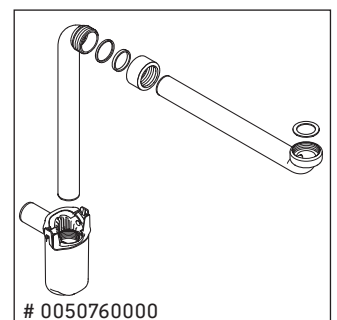

XSquare

XS 4457

Montageanleitung

Verwendungshinweise

Die Badmöbelserie entspricht den gültigen Normen und Richtlinien zum Zeitpunkt der Auslieferung und ist für den Einsatz in Bädern konzipiert. Eine direkte Benetzung mit Wasser z. B. beim Duschen ist zu vermeiden.