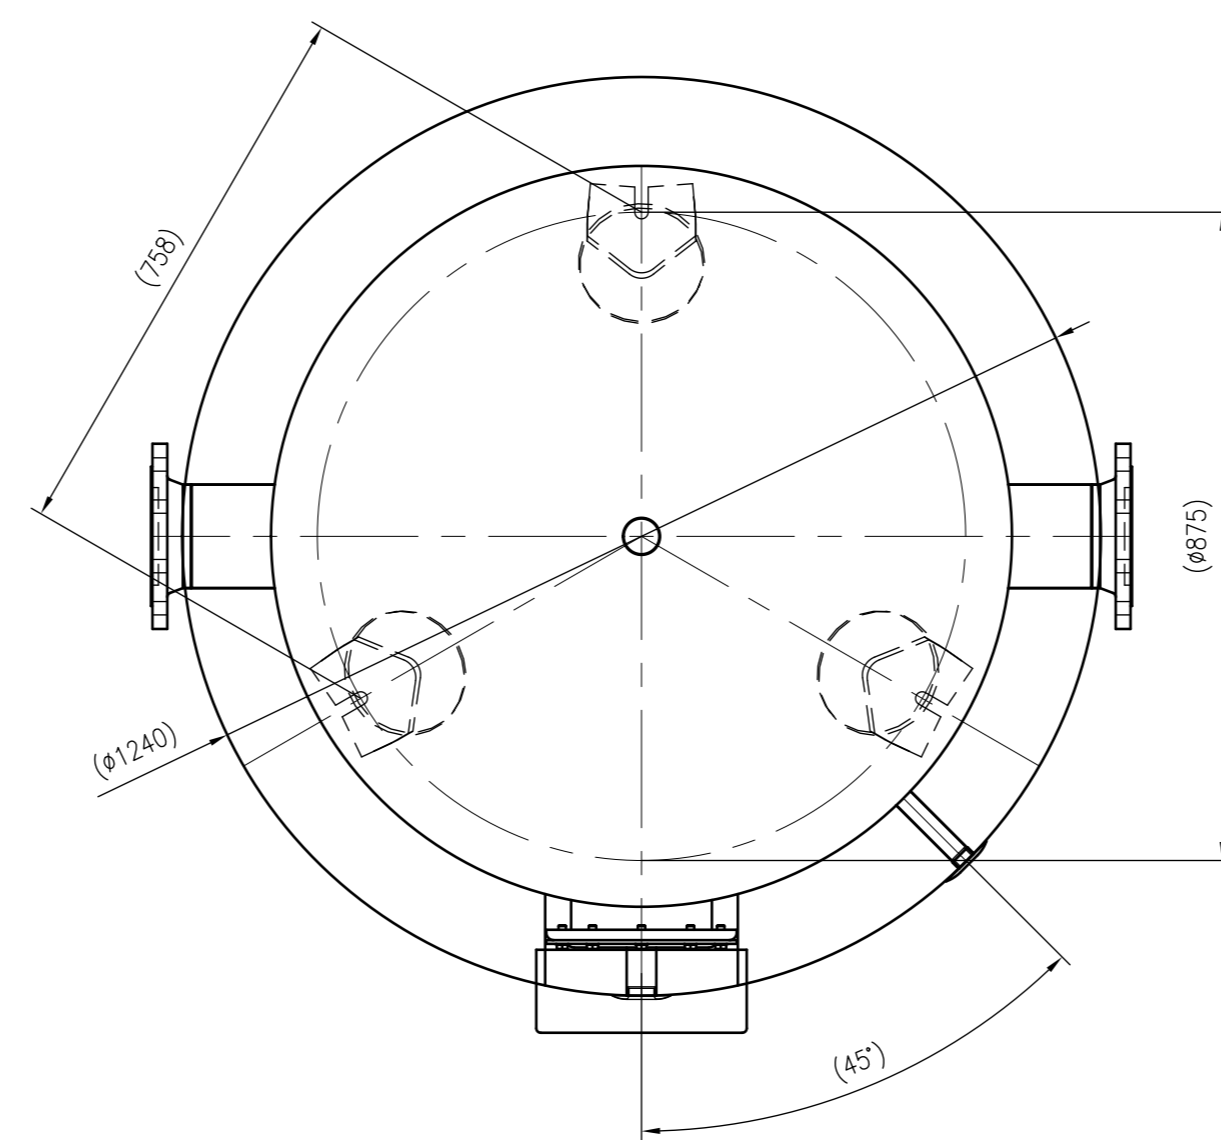

Side view

Front view

Isometric view

Top view

Unterliegt nicht dem Änderungsdienst/ Not subject to change management	Maßstab/ Scale: 1:10	Format/ Size: A1
Revision 11.01.2018	Storatherm Heat HF 1500 R2_C silver – 7353800	
		A1