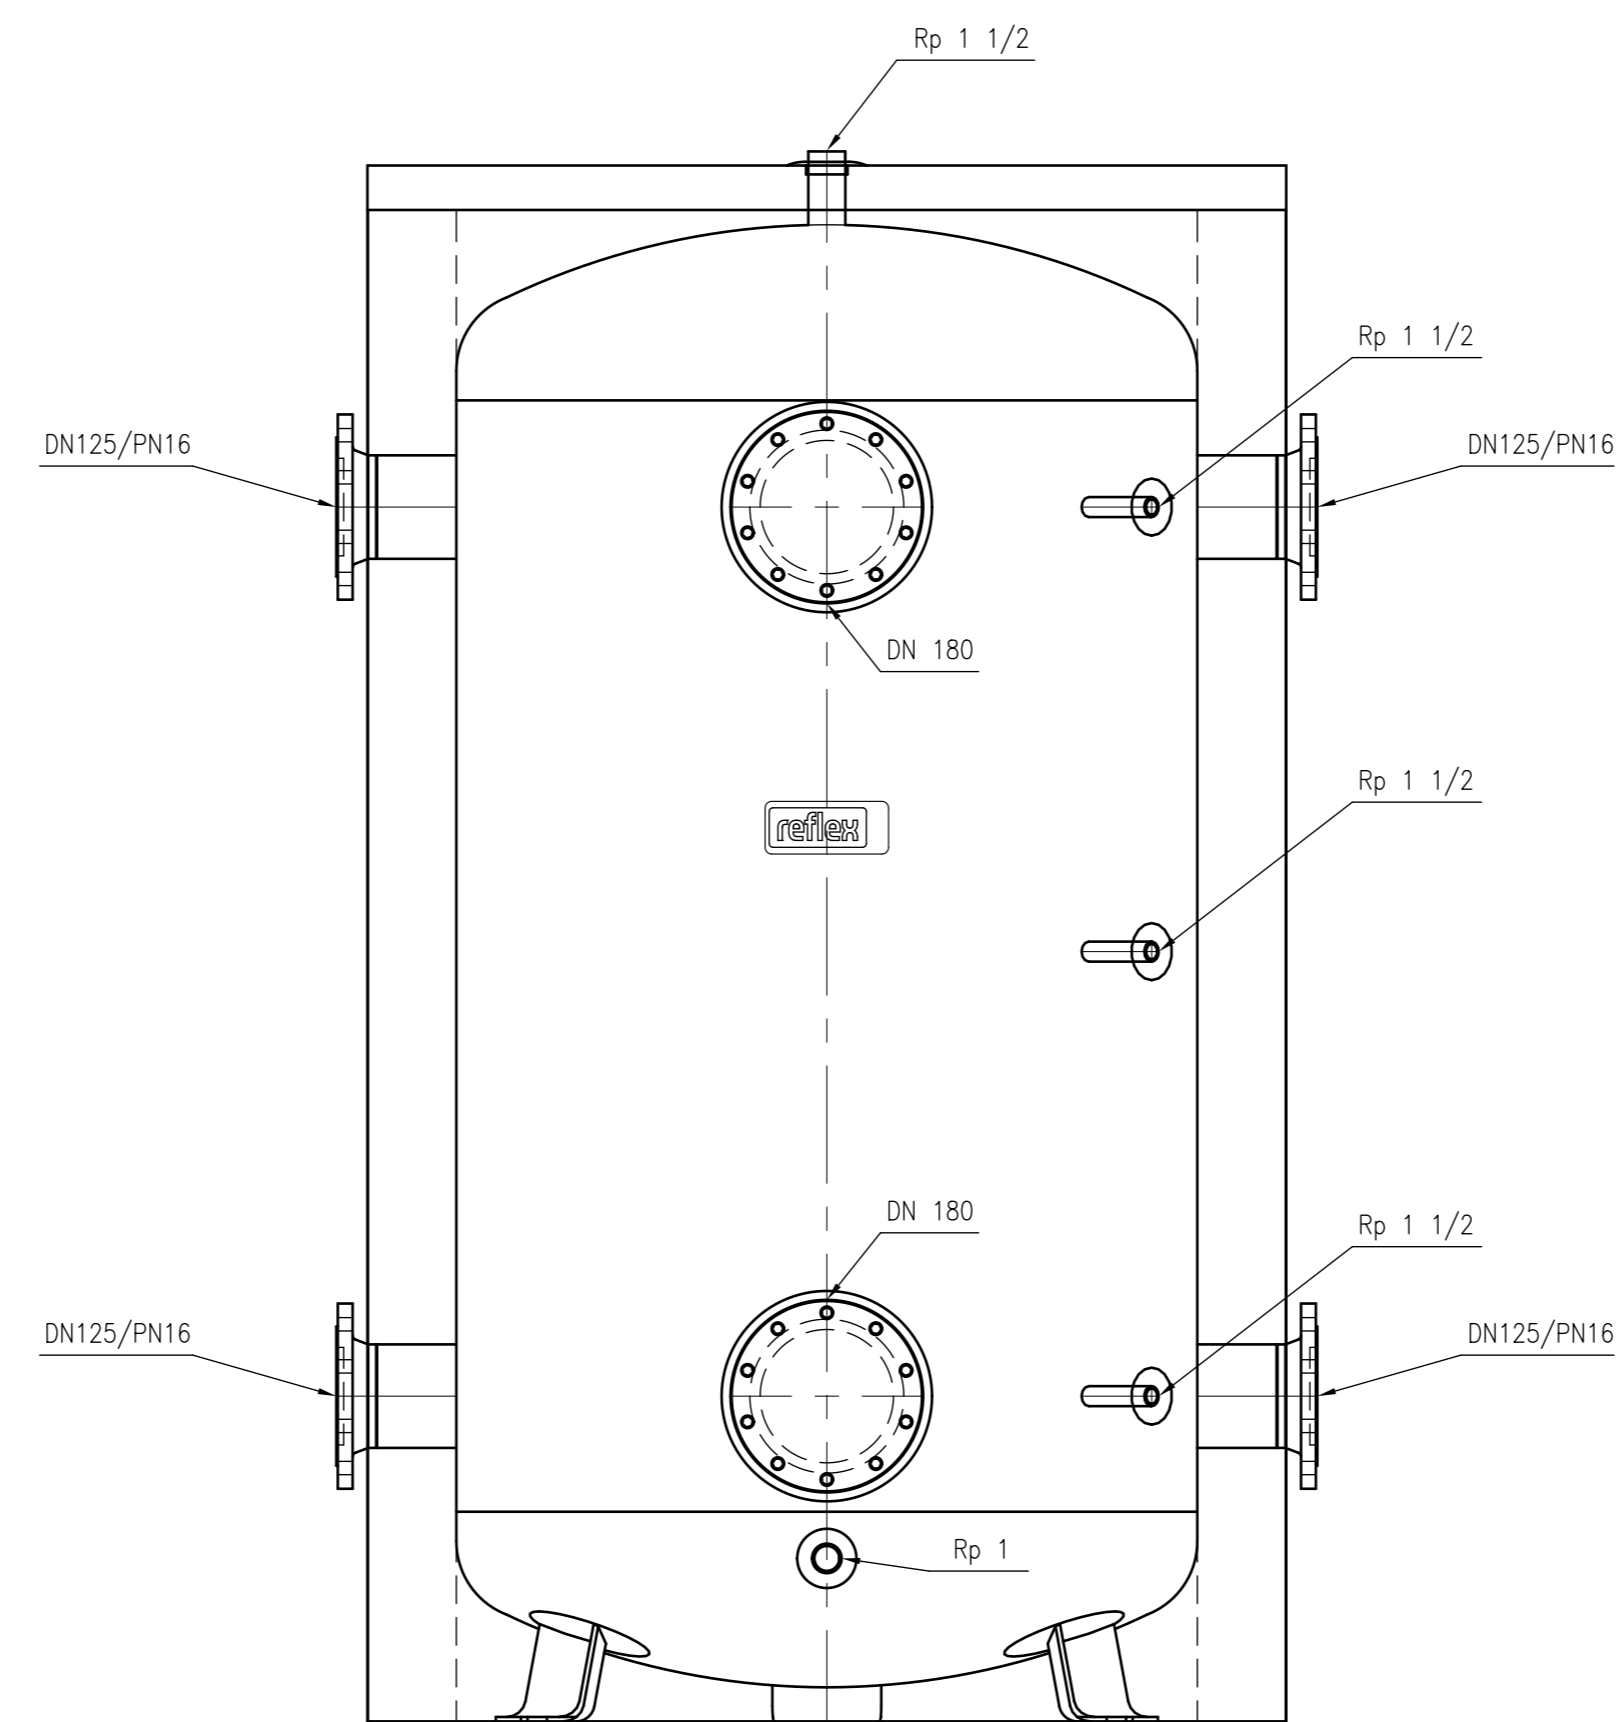

Side view

Front view

Isometric view

Top view

Unterliegt nicht dem Änderungsdienst/ Not subject to change management	Maßstab/ Scale: 1:10	Format/ Size: A1
Revision 11.01.2018	Storatherm Heat HF 1500 R2_C silver – 7353800	
		A1