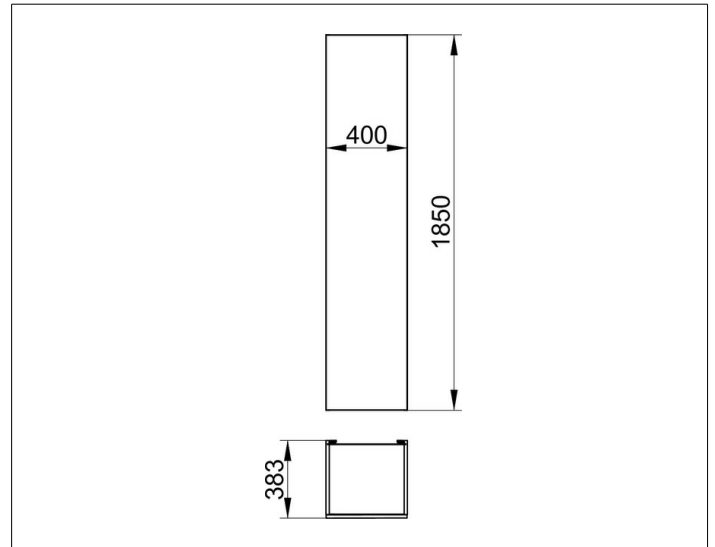

Edition 90

39030550002 Hochschrank

**PRODUKT**

**ZEICHNUNG**

**OBERFLÄCHE**

Eiche gekalkt Furnier

**ABMESSUNG**

400 x 1850 x 385 mm