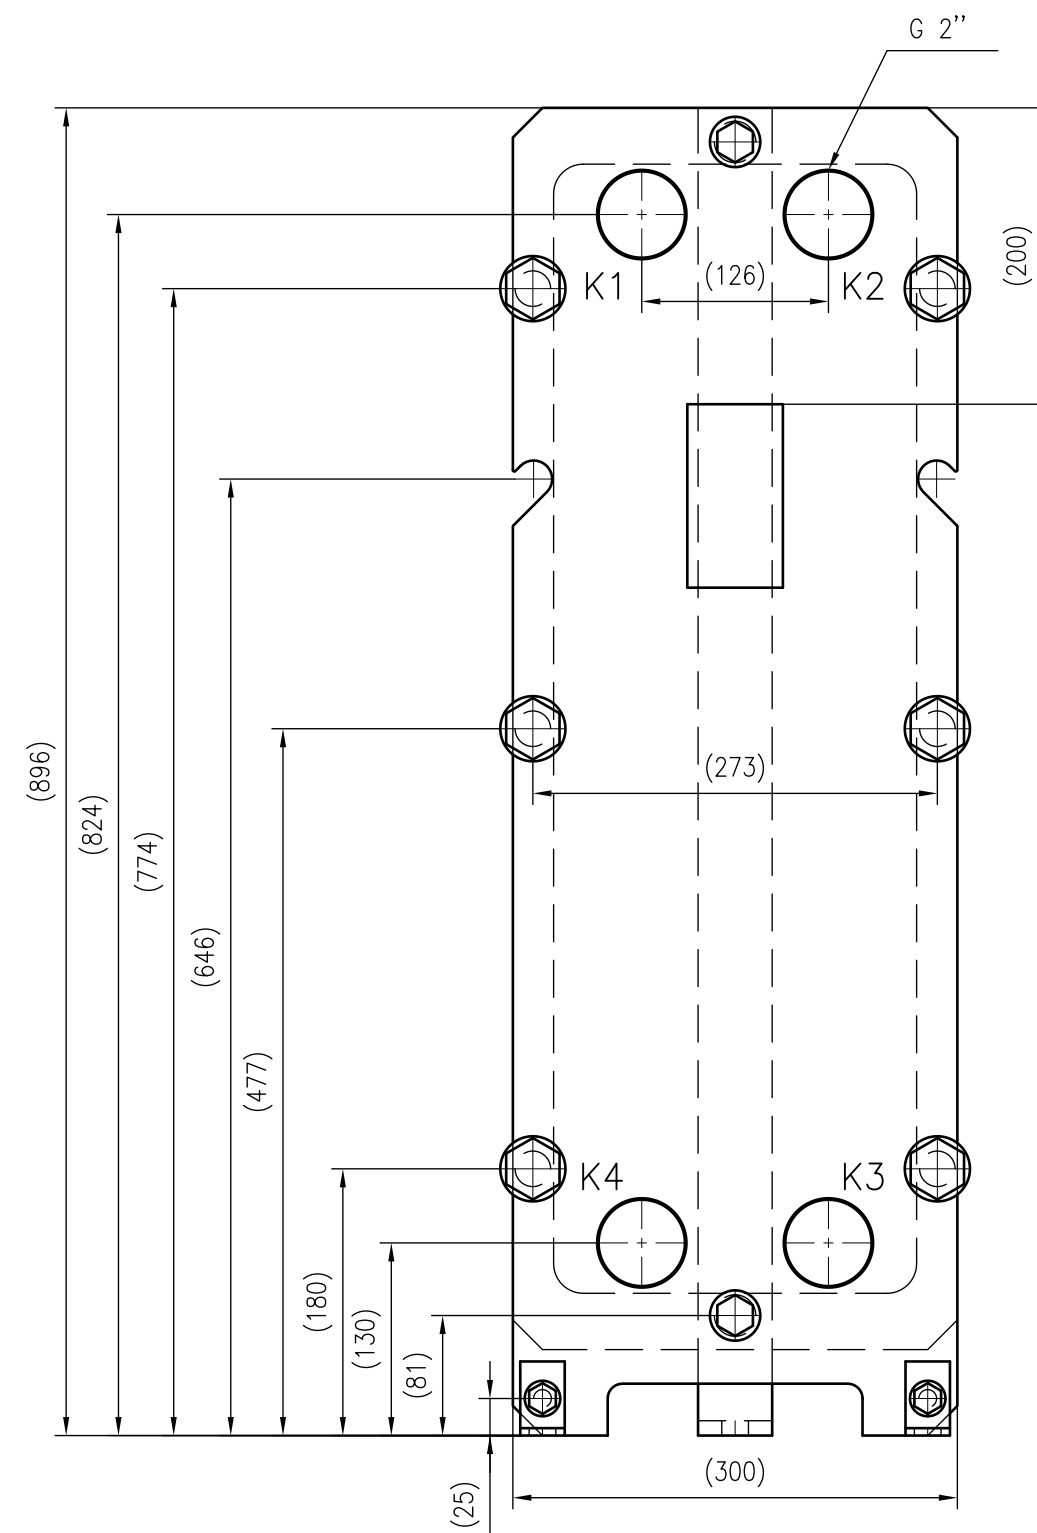

Side view

Front view

Isometric view

Top view

Unterliegt nicht dem Änderungsdienst/ Not subject to change management		Maßstab/ Scale: 1:5	Format/ Size: A1
Revision 05.03.2019	Longtherm RHG-14-85 - 8112200		