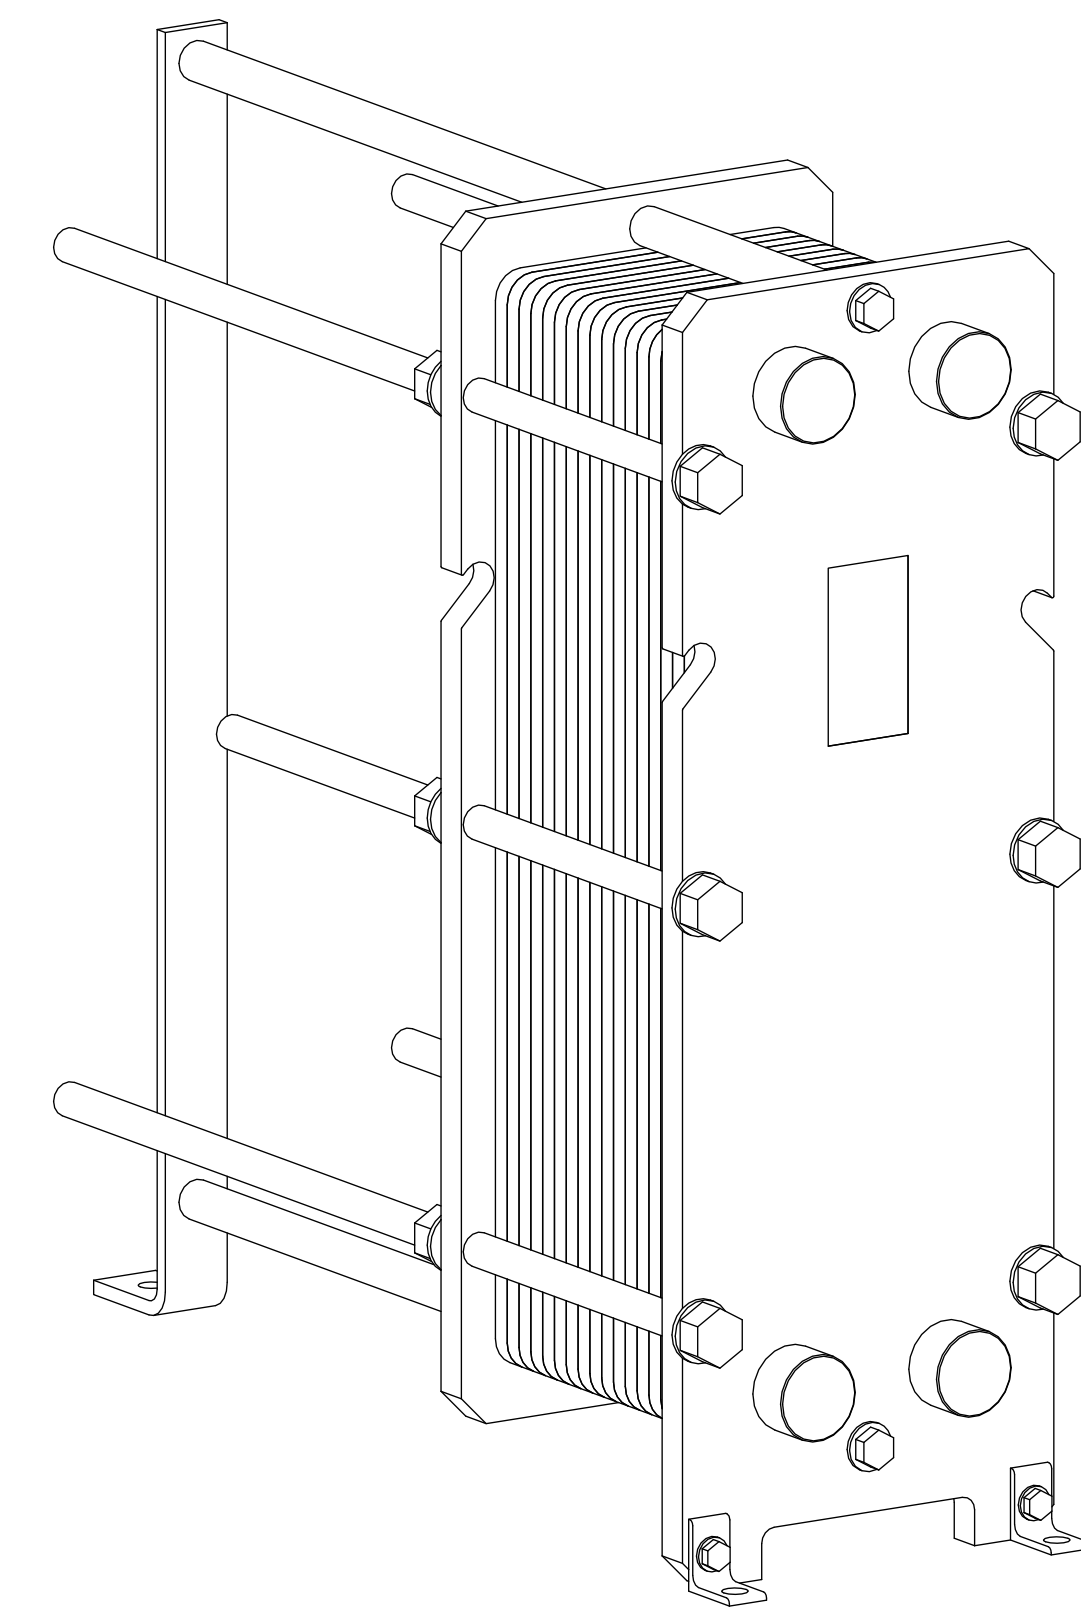

Side view

Front view

Isometric view

Top view

Unterliegt nicht dem Änderungsdienst/ Not subject to change management		Maßstab/ Scale: 1:5	Format/ Size: A1
Revision 05.03.2019	Longtherm RHG-14-85 - 8112200		