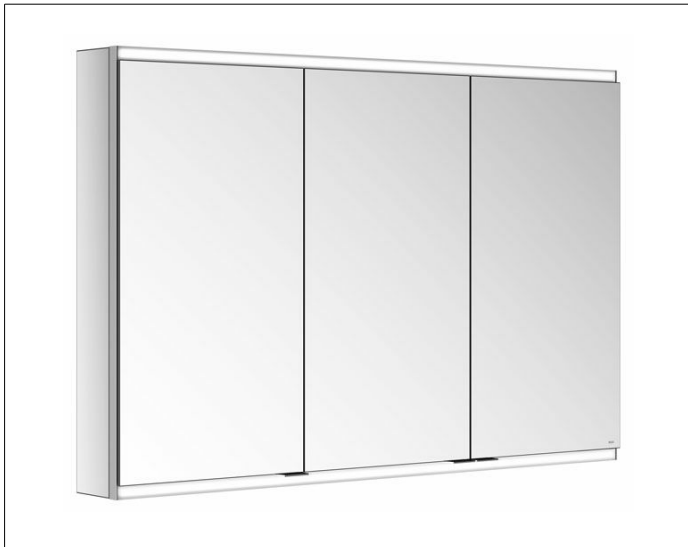

Royal Modular 2.0  
800321110000300 Spiegelschrank

PRODUKT

ZEICHNUNG

EEK: C ,

OBERFLÄCHE

silber-eloxiert

ABMESSUNG

1100 x 700 x 120 mm