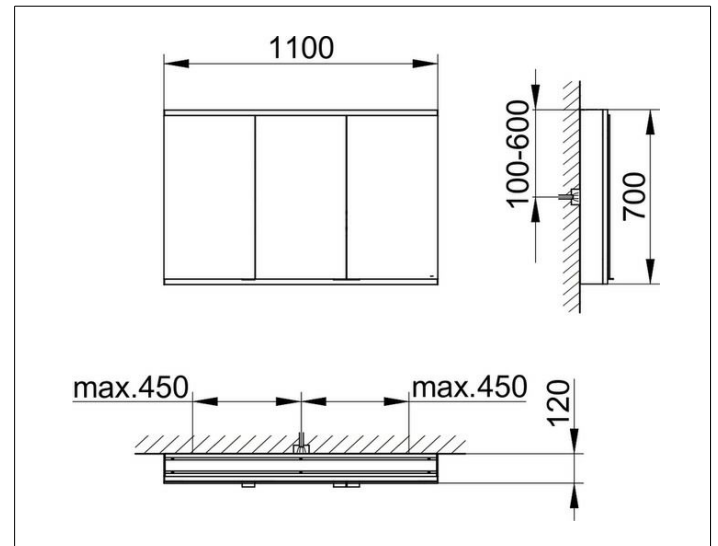

Royal Modular 2.0  
800321110000300 Spiegelschrank

PRODUKT

ZEICHNUNG

EEK: C ,

OBERFLÄCHE

silber-eloxiert

ABMESSUNG

1100 x 700 x 120 mm