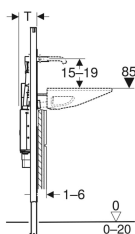

Verwendungszwecke

- Für Trockenbau
- Zum Einbau in teilhohe Vorwandinstallationen
- Zum Einbau in teilhohe Geberit Duofix Systemwände
- Für barrierefreies Bauen geeignet
- Für Geberit ONE Waschtische
- Für Geberit ONE Möbelwaschtische
- Für Geberit ONE Waschtischarmaturen, Wandmontage, für Geberit ONE Montageelement
- Für Fußbodenaufbauten 0–20 cm

Eigenschaften

- Statisch selbsttragender Rahmen, mit Pulverbeschichtung korrosionsgeschützt
- Passend zu Geberit ONE
- Rahmen mit Bohrlöchern ø 9 mm für Befestigung im Holzständerbau
- Fußstützen verzinkt
- Fußstützen verstellbar 0–20 cm

Lieferumfang

- 2 Konsolen
- Bauschutze
- 2 Gewindestangen M10

- Fußstützen mit Rutschhemmung
- Fußplatten drehbar
- Fußplattentiefe passend zum Einbau in U-Profile UW 50 und UW 75 und Geberit Duofix Systemschienen
- Traverse für Armatur höhenverstellbar
- Befestigung für Wandarmatur vormontiert
- UP-Geruchsverschluss mit Serviceöffnung
- Wandeinbaukasten mit Anschlussstutzen aus PE, ø 50 / 56 mm
- Wasseranschluss MasterFix- und MeplaFix-fähig
- Wasseranschluss an UP-Gehäuse, unten
- UP-Gehäuse für Geberit ONE Waschtischarmatur, vormontiert
- Verbindungsrohre zwischen UP-Gehäuse und Befestigung für Wandarmatur vormontiert
- Absperrereinheiten in UP-Gehäuse integriert
- Elektroanschlussdose im UP-Gehäuse

Technische Daten

Werkstoff | Stahl

- Kupplungsbuchse für Netzanschluss
- Befestigungsmaterial

Art.-Nr.	a	B	Breite Waschtisch	b	H	T	VE1
111.092.00.1	74 cm	95 cm	90 cm	22.5 cm	112–130 cm	12 cm	1 St.

Zubehör

- Fertigbauset für Geberit ONE Waschtisch schwebendes Design
- Fertigbauset für Geberit ONE Möbelwaschtisch
- Geberit Duofix Set Fußverlängerungen für Fußbodenaufbau 20–40 cm

- Nicht geeignet für den Einsatz in Geberit Quattro