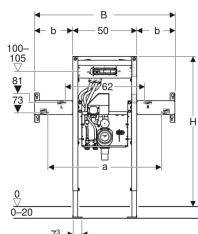

Verwendungszwecke

- Für Trockenbau
- Zum Einbau in teilhohe Vorwandinstallationen
- Zum Einbau in teilhohe Geberit Duofix Systemwände
- Für barrierefreies Bauen geeignet
- Für Geberit ONE Waschtische
- Für Geberit ONE Möbelwaschtische
- Für Geberit ONE Waschtischarmaturen, Wandmontage, für Geberit ONE Montageelement
- Für Fußbodenaufbauten 0–20 cm

Eigenschaften

- Statisch selbsttragender Rahmen, mit Pulverbeschichtung korrosionsgeschützt
- Passend zu Geberit ONE
- Rahmen mit Bohrlöchern ø 9 mm für Befestigung im Holzständerbau
- Fußstützen verzinkt
- Fußstützen verstellbar 0–20 cm

Lieferumfang

- 2 Konsolen
- Bauschutze
- 2 Gewindestangen M10

- Fußstützen mit Rutschhemmung
- Fußplatten drehbar
- Fußplattentiefe passend zum Einbau in U-Profile UW 50 und UW 75 und Geberit Duofix Systemschienen
- Traverse für Armatur höhenverstellbar
- Befestigung für Wandarmatur vormontiert
- UP-Geruchsverschluss mit Serviceöffnung
- Wandeinbaukasten mit Anschlussstutzen aus PE, ø 50 / 56 mm
- Wasseranschluss MasterFix- und MeplaFix-fähig
- Wasseranschluss an UP-Gehäuse, unten
- UP-Gehäuse für Geberit ONE Waschtischarmatur, vormontiert
- Verbindungsrohre zwischen UP-Gehäuse und Befestigung für Wandarmatur vormontiert
- Absperrereinheiten in UP-Gehäuse integriert
- Elektroanschlussdose im UP-Gehäuse

Technische Daten

Werkstoff | Stahl

- Kupplungsbuchse für Netzanschluss
- Befestigungsmaterial

Art.-Nr.	a	B	Breite Waschtisch	b	H	T	VE1
111.092.00.1	74 cm	95 cm	90 cm	22.5 cm	112–130 cm	12 cm	1 St.

Zubehör

- Fertigbauset für Geberit ONE Waschtisch schwebendes Design
- Fertigbauset für Geberit ONE Möbelwaschtisch
- Geberit Duofix Set Fußverlängerungen für Fußbodenaufbau 20–40 cm

- Nicht geeignet für den Einsatz in Geberit Quattro