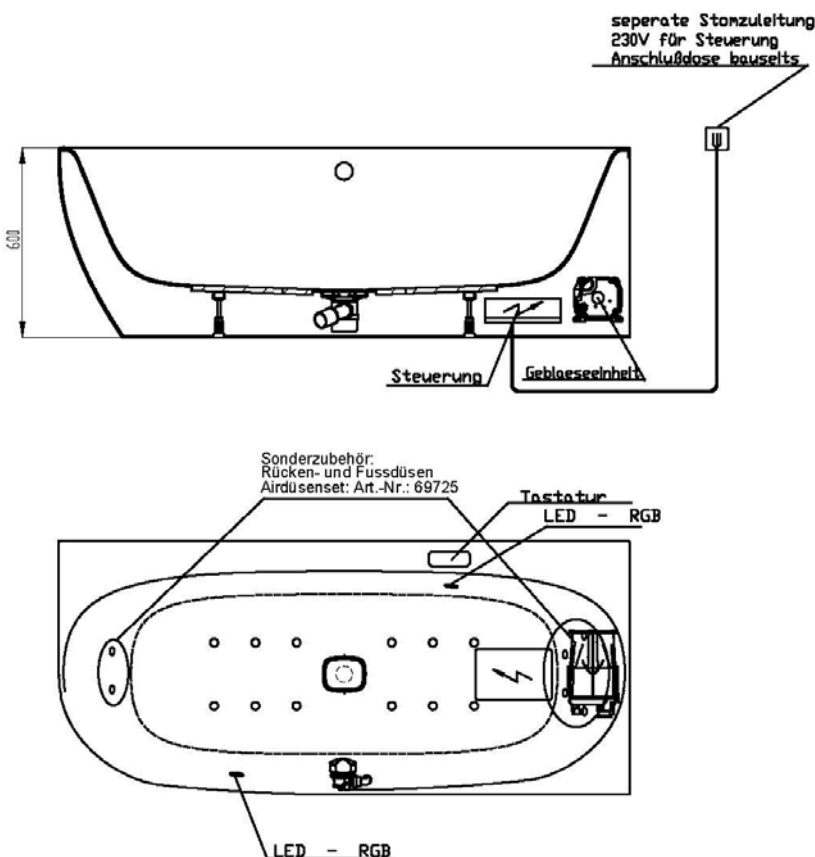

**Artikelbeschreibung:**

Whirlen ist weit mehr als aufgewirbeltes Wasser. Das unbeschwert Whirlvergnügen wird erst durch HOESCH Düsentechnik möglich. Das Whirlsystem iSensi unterstützt Ihr Wohlbefinden mit einer erstaunlichen Bandbreite unterschiedlichster Wirkungen – von entspannend bis gesundheitsfördernd. Whirlsystem iSensi: das prickelnde Champagner – Erlebnis. Über viele kleine Düsen im Wanneboden strömt vorgewärmte Luft ins Wasser – eine traumhaft sanfte Massage für den ganzen Körper. Die Düsen sind flach am Wanneboden angebracht und stören deshalb weder im Sitzen noch im Liegen. Der Luftwirbel lässt sich individuell steuern. Für sinnliche Atmosphäre sorgen 2 bunte Unterwasserscheinwerfer mit Farblichtwechsler.