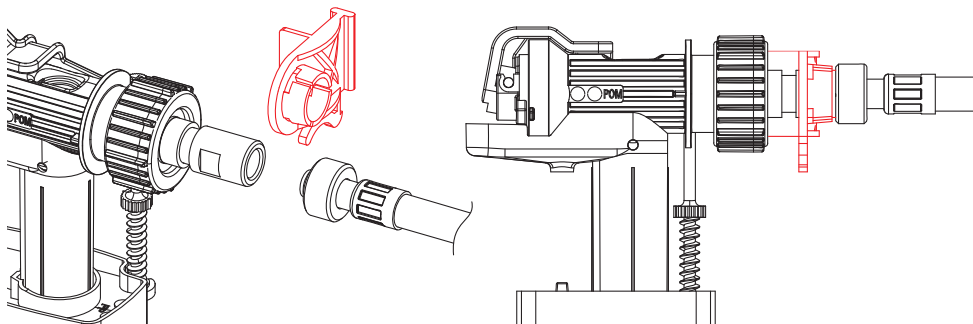

Grohe: AV1

Grohe: 6–9 I

Grohe: 6 1/3 I