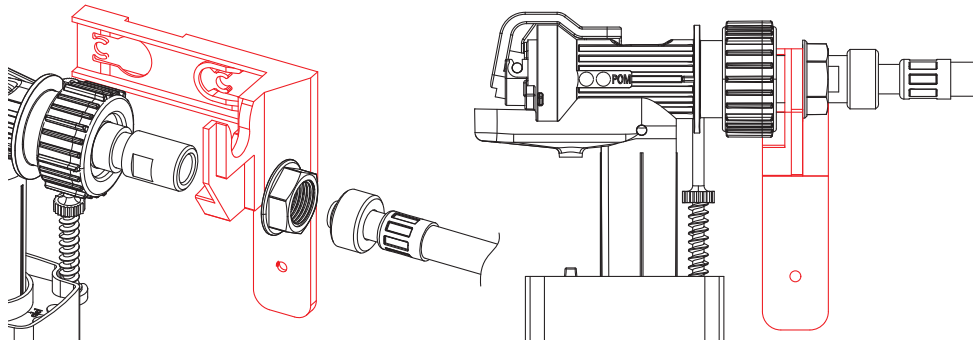

Grohe: GD 2

Grohe: AV1

Grohe: 6–9 I

Grohe: 6 1/3 I

Sanit: Ineo Plus, Ineo Solo, Ineo 80, Ineo, Ineo In

Sanit: CC-120-L-FO-2V-L

Sanit: 982N, 983N, 988C

Sanit: 980N, 995N

Viega: 1H, 1L, 1S, 2L

Viega: 2H, 2S

Viega: 1C, 2C

SP430 087 00 b