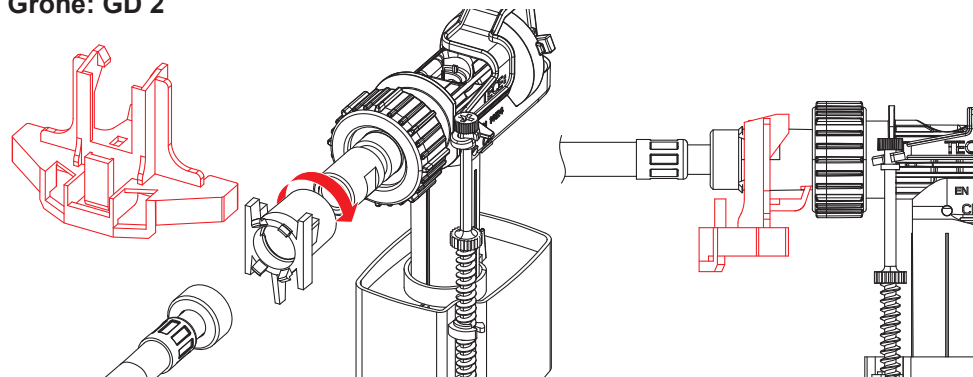

Geberit: Kappa, UP 200, Nuvo, 110.620

Geberit: Artline, UP 120

Geberit: Delta, UP 100

Geberit: Twinline 8 cm, Twinline 12 cm, UP 130, UP 170, 110.700, 110.800

Grohe: DAL 330

Grohe: DAL 336, DAL 337, 6 l

Grohe: GD 2