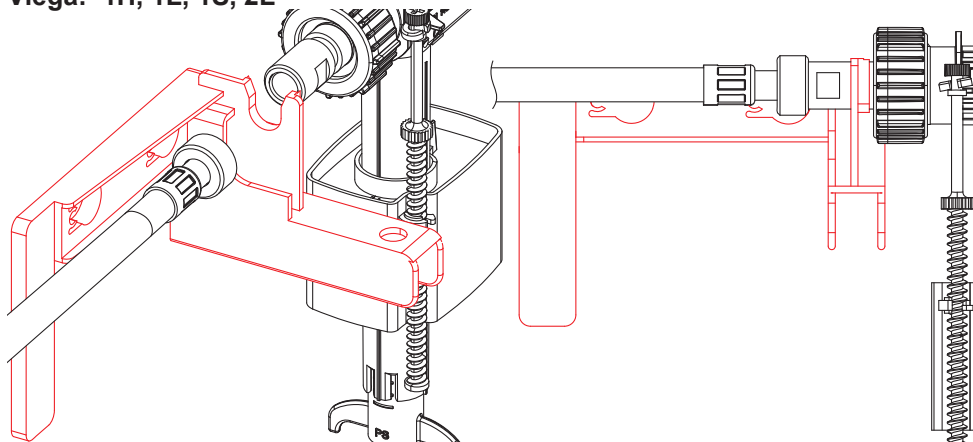

Grohe: GD 2

Grohe: AV1

Grohe: 6–9 I

Grohe: 6 1/3 I

Sanit: Ineo Plus, Ineo Solo, Ineo 80, Ineo, Ineo In

Sanit: CC-120-L-FO-2V-L

Sanit: 982N, 983N, 988C

Sanit: 980N, 995N

Viega: 1H, 1L, 1S, 2L

Viega: 2H, 2S

Viega: 1C, 2C

SP430 087 00 b