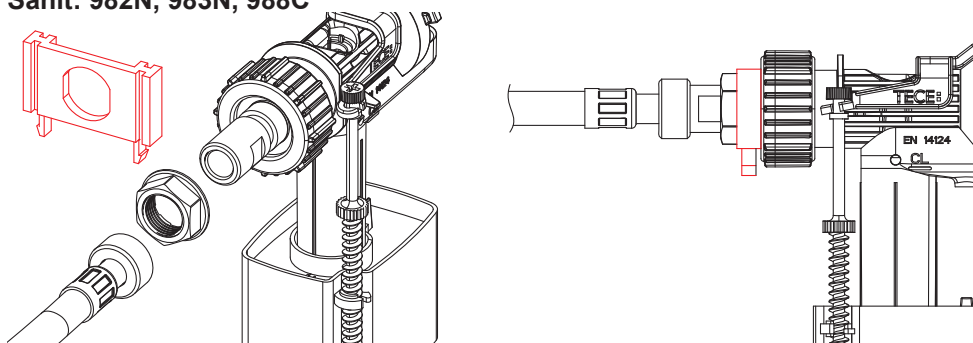

Grohe: GD 2

Grohe: AV1

Grohe: 6–9 I

Grohe: 6 1/3 I

Sanit: Ineo Plus, Ineo Solo, Ineo 80, Ineo, Ineo In

Sanit: CC-120-L-FO-2V-L

Sanit: 982N, 983N, 988C

Sanit: 980N, 995N

Viega: 1H, 1L, 1S, 2L

Viega: 2H, 2S

Viega: 1C, 2C

SP430 087 00 b