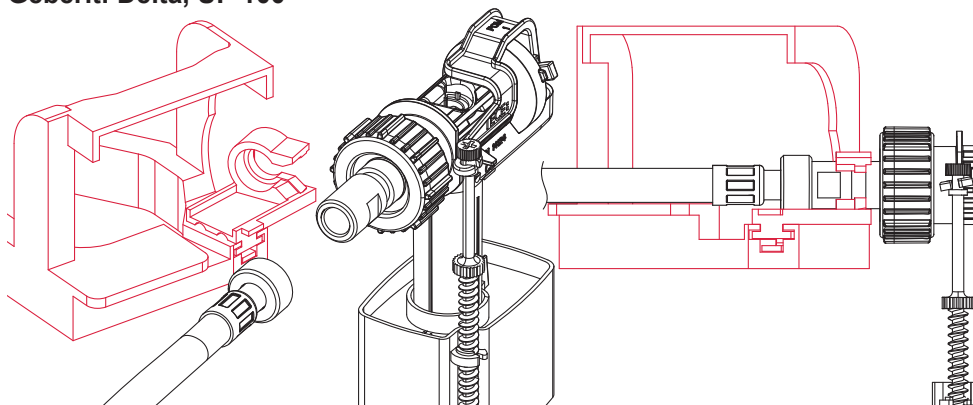

Geberit: Kappa, UP 200, Nuvo, 110.620

Geberit: Artline, UP 120

Geberit: Delta, UP 100

Geberit: Twinline 8 cm, Twinline 12 cm, UP 130, UP 170, 110.700, 110.800

Grohe: DAL 330

Grohe: DAL 336, DAL 337, 6 l

Grohe: GD 2