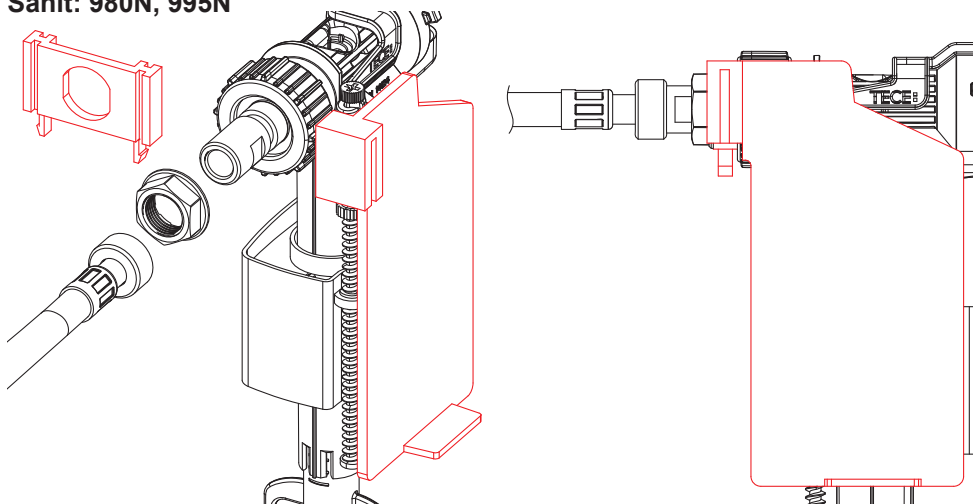

Grohe: GD 2

Grohe: AV1

Grohe: 6–9 I

Grohe: 6 1/3 I

Sanit: Ineo Plus, Ineo Solo, Ineo 80, Ineo, Ineo In

Sanit: CC-120-L-FO-2V-L

Sanit: 982N, 983N, 988C

Sanit: 980N, 995N

Viega: 1H, 1L, 1S, 2L

Viega: 2H, 2S

Viega: 1C, 2C

SP430 087 00 b