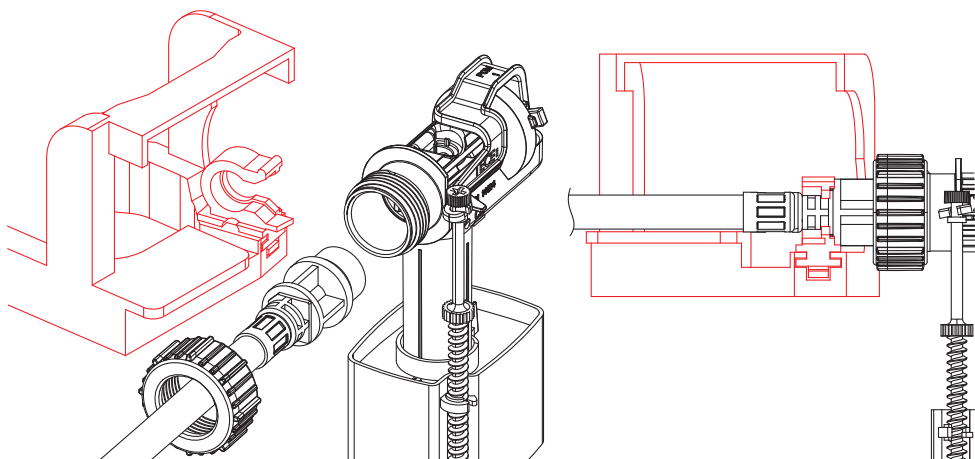

Geberit: Kappa, UP 200, Nuvo, 110.620

Geberit: Artline, UP 120

Geberit: Delta, UP 100

Geberit: Twinline 8 cm, Twinline 12 cm, UP 130, UP 170, 110.700, 110.800

Grohe: DAL 330

Grohe: DAL 336, DAL 337, 6 l

Grohe: GD 2