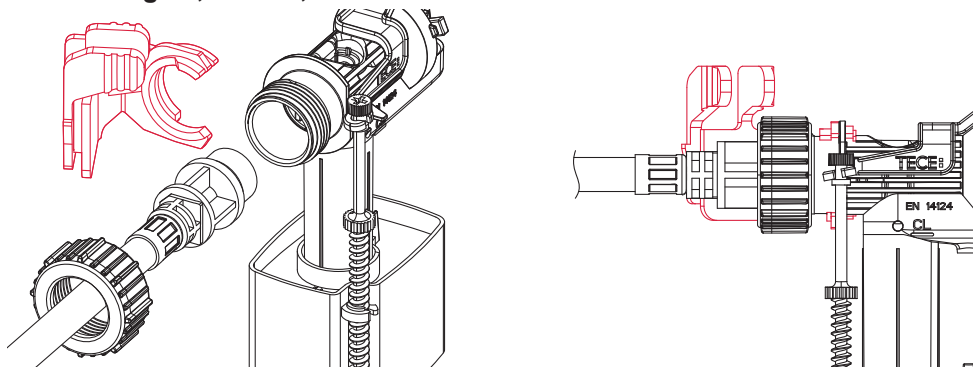

Geberit: Sigma, UP 320, UP 300