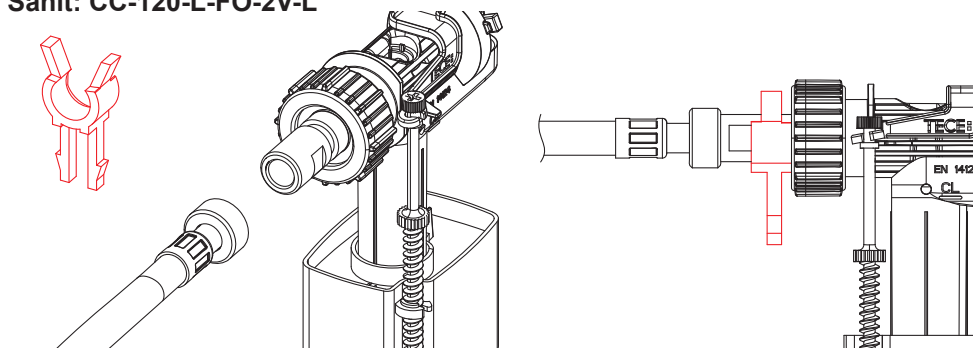

Grohe: GD 2

Grohe: AV1

Grohe: 6–9 I

Grohe: 6 1/3 I

Sanit: Ineo Plus, Ineo Solo, Ineo 80, Ineo, Ineo In

Sanit: CC-120-L-FO-2V-L

Sanit: 982N, 983N, 988C

Sanit: 980N, 995N

Viega: 1H, 1L, 1S, 2L

Viega: 2H, 2S

Viega: 1C, 2C

SP430 087 00 b