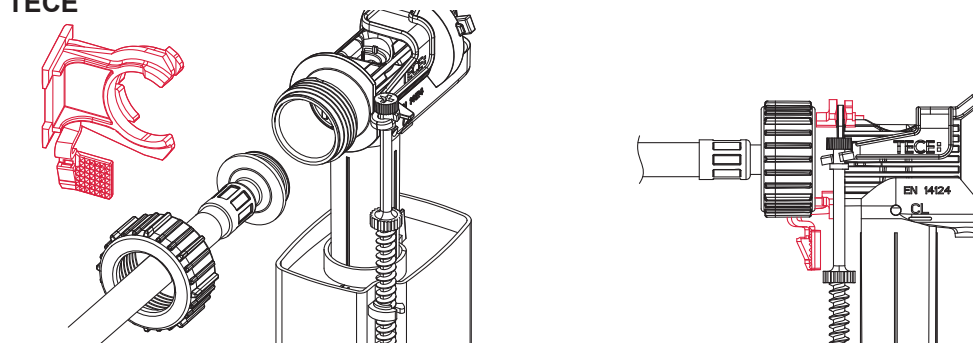

| | |
|----------------------|-----------|
| TECE | 2 |
| Friatec | 4 |
| Geberit | 5 |
| Grohe | 7 |
| Sanit | 9 |
| Viega | 12 |

TECE

TECE

TECE

TECE

TECE

TECE

Friatec: 302006 (FRIAFIX, FRIASET, WIMO, FRIAPLAN)