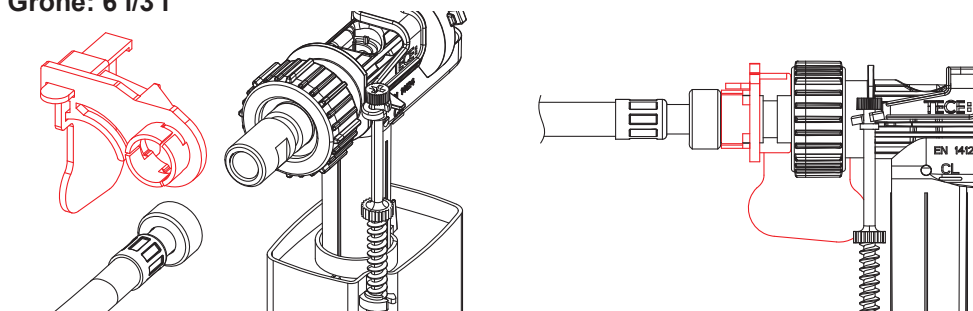

Grohe: GD 2

Grohe: AV1

Grohe: 6–9 I

Grohe: 6 1/3 I

Sanit: Ineo Plus, Ineo Solo, Ineo 80, Ineo, Ineo In

Sanit: CC-120-L-FO-2V-L

Sanit: 982N, 983N, 988C

Sanit: 980N, 995N

Viega: 1H, 1L, 1S, 2L

Viega: 2H, 2S

Viega: 1C, 2C

SP430 087 00 b