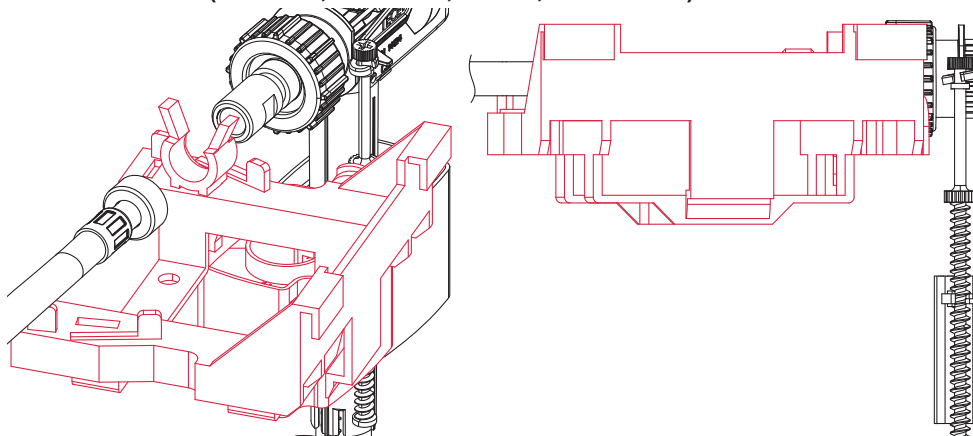

| | |
|----------------------|-----------|
| TECE | 2 |
| Friatec | 4 |
| Geberit | 5 |
| Grohe | 7 |
| Sanit | 9 |
| Viega | 12 |

TECE

TECE

TECE

TECE

TECE

TECE

Friatec: 302006 (FRIAFIX, FRIASET, WIMO, FRIAPLAN)