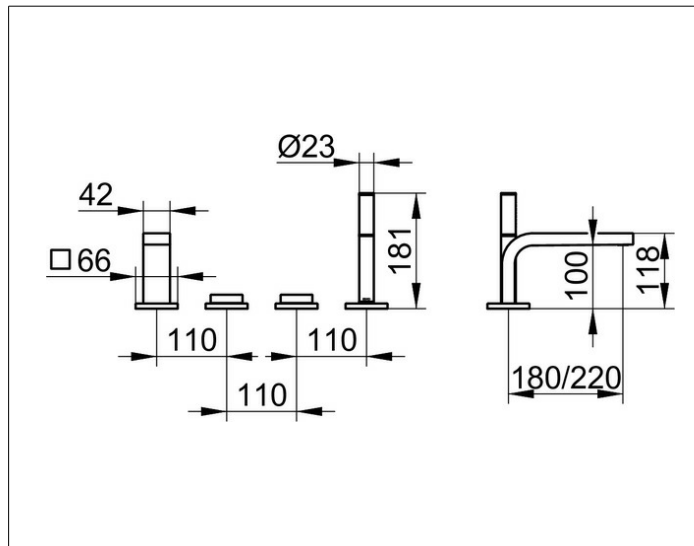

Edition 11

51130030100 Wannenmischer

PRODUKT

ZEICHNUNG

PRODUKTBESCHREIBUNG

4-Loch Wannenrandmontage
 Luftsprudler M 24x1
 Keramikventile für Temperaturverstellung
 und Mengenregulierung,
 versenkbare Handbrause mit 1500 mm Auszugsschlauch,
 Druckschläuche M12x1 x G 1/2 x 600 mm
 Eigensicher gegen Rückfließen
 geräuschgeprüft

OBERFLÄCHE

Bronze gebürstet

ABMESSUNG

Ausladung 180 mm

AUSSCHREIBUNGSTEXT

KEUCO EDITION 11 Wannenmischer 51130030100
 Einhebel-Wannenmischer mit hochwertiger PVD-Beschichtung,
 Bronze gebürstet, in geradlinigem Design
 und klarer, geometrischer Formensprache,
 4-Loch Wannenrandmontage,
 Durchflussklasse BB, Luftsprudler M 28x1,
 Keramikventil für Temperaturverstellung und
 Ventil für Mengenregulierung,
 versenkbare Handbrause mit 1500 mm Auszugsschlauch,
 Breite 396 mm, Höhe 181 mm, Gesamtausladung 220 mm,
 Wasseraustritt bei 180 mm,
 Druckschläuche G 1/2 x G 1/2 x 600 mm
 Eigensicher gegen Rückfließen

Hinweis: Passender Montageblock Art.-Nr. 51130000070