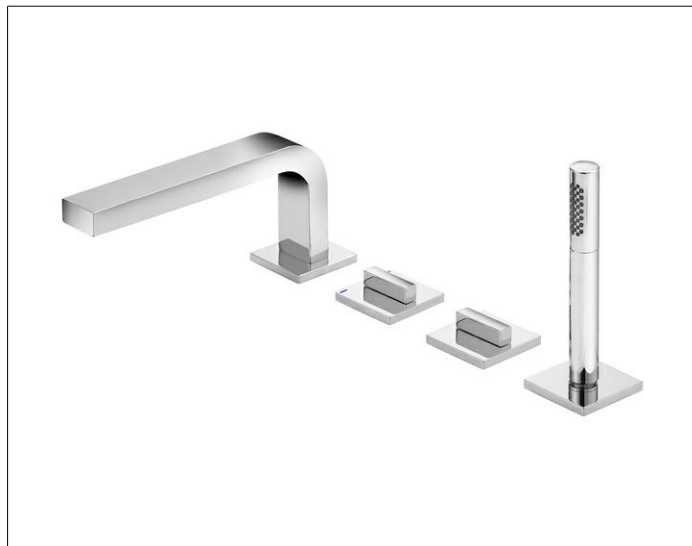

Edition 11

51130030100 Wannenmischer

PRODUKT

ZEICHNUNG

PRODUKTBESCHREIBUNG

4-Loch Wannenrandmontage
 Luftsprudler M 24x1
 Keramikventile für Temperaturverstellung
 und Mengenregulierung,
 versenkbare Handbrause mit 1500 mm Auszugsschlauch,
 Druckschläuche M12x1 x G 1/2 x 600 mm
 Eigensicher gegen Rückfließen
 geräuschgeprüft

OBERFLÄCHE

Bronze gebürstet

ABMESSUNG

Ausladung 180 mm

AUSSCHREIBUNGSTEXT

KEUCO EDITION 11 Wannenmischer 51130030100
 Einhebel-Wannenmischer mit hochwertiger PVD-Beschichtung,
 Bronze gebürstet, in geradlinigem Design
 und klarer, geometrischer Formensprache,
 4-Loch Wannenrandmontage,
 Durchflussklasse BB, Luftsprudler M 28x1,
 Keramikventil für Temperaturverstellung und
 Ventil für Mengenregulierung,
 versenkbare Handbrause mit 1500 mm Auszugsschlauch,
 Breite 396 mm, Höhe 181 mm, Gesamtausladung 220 mm,
 Wasseraustritt bei 180 mm,
 Druckschläuche G 1/2 x G 1/2 x 600 mm
 Eigensicher gegen Rückfließen

Hinweis: Passender Montageblock Art.-Nr. 51130000070