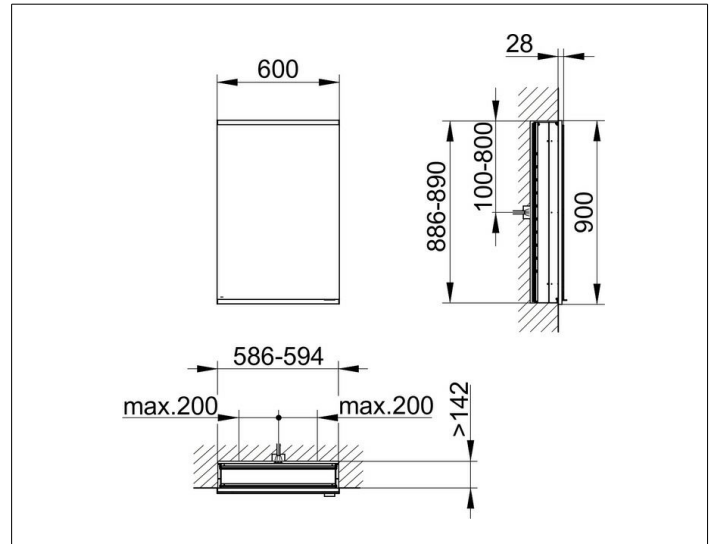

Royal Modular 2.0
800010061100100 Spiegelschrank

PRODUKT

ZEICHNUNG

EEK: C ,

OBERFLÄCHE

silber-eloxiert

ABMESSUNG

600 x 900 x 160 mm