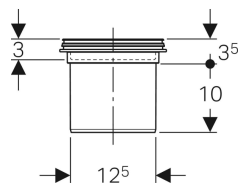

Geberit Verlängerungsstück für Bodenabläufe 13 x 13 cm und Bodeneinläufe 13 x 13 cm

Beispielbild

Art.-Nr. **VE1**

388.100.00.1 1 St.

Neu
