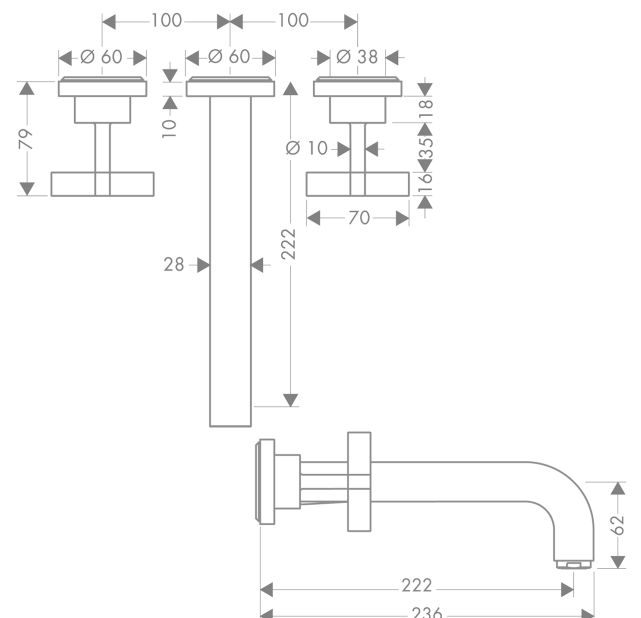

AXOR Citterio

3-Loch Waschtischarmatur Unterputz für Wandmontage mit Auslauf 222 mm, Kreuzgriffen und Rosetten

Oberfläche: **Brushed Bronze** Artikelnummer: **39143140**

Merkmale

- besteht aus: 3-Loch Waschtischarmatur Unterputz für Wandmontage, Ablaufgarnitur
- Ausladung: 222 mm
- Griffvariante: Kreuzgriff
- Strahlart: Normalstrahl
- maximale Durchflussmenge bei 3 bar: 5 l/min
- Keramikventile heiß/ kalt 180°
- für Durchlauferhitzer geeignet
- unverschleißbare Ablaufgarnitur
- Anschlussart: Grundkörper
- Anschlussgröße: DN15
- EU-Taxonomie: max. 6 l/min - wesentlicher Beitrag (SC) möglich
- DVGW NW-6501BT0602
- P-IX 9380/IA

Technologie

Zertifikate / Nachhaltigkeit

Produktabbildung

Maßzeichnung

AXOR Citterio

3-Loch Waschtischarmatur Unterputz für Wandmontage mit Auslauf 222 mm, Kreuzgriffen und Rosetten

Oberfläche: **Brushed Bronze** Artikelnummer: **39143140**

Durchflussdiagramm