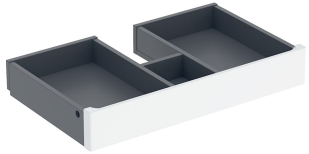

# Geberit Renova Plan Innenschublade für Unterschrank für Möbelwaschtisch (ab Baujahr 2021)

## LIEFERUMFANG

- Innenschublade
- Schubladenfront

Art.-Nr.	Farbe / Oberfläche	B cm	VE1 St.
245.078.00.1	Nussbaum hickory hell / Folie strukturiert	100	1