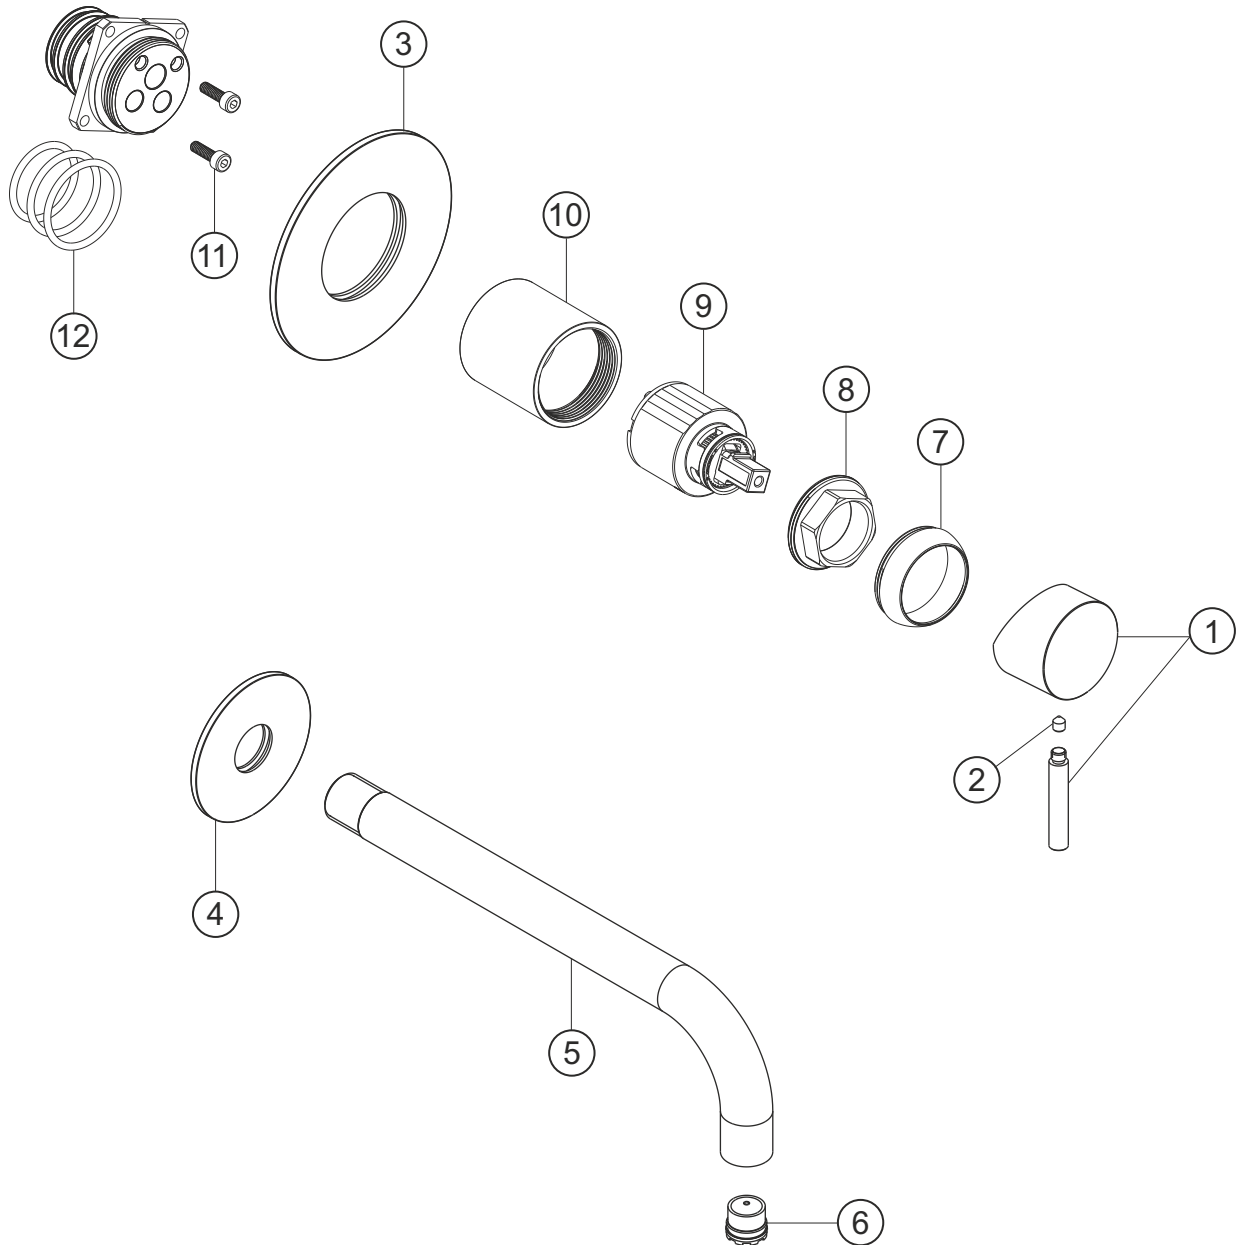

# DEEP BLACK

Waschtisch-Unterputzbatterie Auslauf 240 mm

Farbset schwarz matt

23.203757.1.12

# herzbach

## DEEP BLACK

Waschtisch-Unterputzbatterie Auslauf 240 mm

Farbset schwarz matt

23.203757.1.12

### Ersatzteilliste

Pos.	Beschreibung	Art.-Nr.	Preisgruppe	VE
1	Griff	80.441900.1.12	8	1
2	Inbusschraube	80.138122.1.09	1	1
3	Rosette Bedieneinheit	80.192100.2.12	11	1
4	Rosette Auslauf	80.459900.1.12	8	1
5	Auslauf 240 mm	80.458200.1.12	13	1
6	Perlator	80.058300.1.01	4	1
7	Glockenkappe	80.569400.1.12	5	1
8	Konerring	80.569500.1.09	2	1
9	Kartusche	80.568600.1.09	7	1
10	Hülse	80.569700.1.12	8	1
11	Schraubensatz	80.092041.1.09	2	2
12	Dichtungssatz	80.144350.1.09	4	3