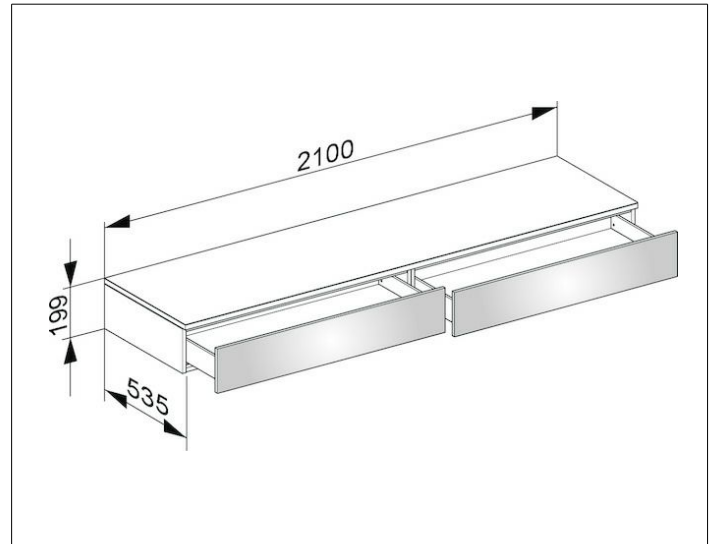

Edition 400

31770270000 Sideboard

PRODUKT

ZEICHNUNG

OBERFLÄCHE

weiß/Glas weiß satiniert

ABMESSUNG

2100 x 199 x 535 mm