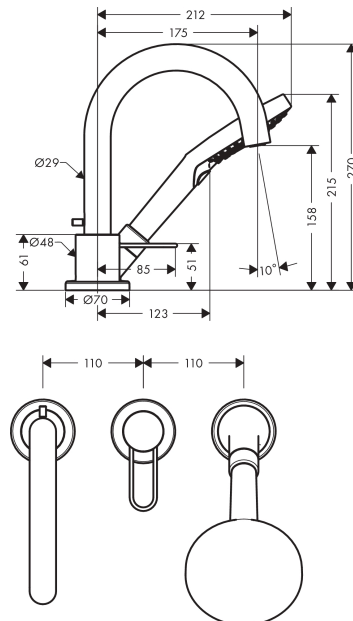

### 3-Loch Einhebel-Wannenrandmischer mit Bügelgriffen

Oberfläche: **Brushed Brass** Artikelnummer: **38436950**

##### Merkmale

- besteht aus: 3-Loch Einhebel-Wannenrandmischer, Handbrause, Brausehalter
- 2 Verbraucher
- Ausladung: 175 mm
- Strahlart Armatur: Normalstrahl
- Strahlart Handbrause: Rain, RainAir, WhirlAir
- Maximale Ausziehlänge Handbrause: 1,10 m
- Durchfluss für Wanneneinlauf bei 3 bar: 18 l/min
- Durchfluss für Handbrause bei 3 bar: 14 l/min
- Temperaturbegrenzung einstellbar
- Anschlussgröße: DN15
- Anschlussart: Grundkörper
- Wannenrandmontage
- min. Betriebsdruck: 1 bar
- max. Betriebsdruck: 10 bar
- Durchflussklasse: C, B

#### Produktabbildung

#### Maßzeichnung

**AXOR Uno**  
**3-Loch Einhebel-Wannenrandmischer mit Bügelgriffen**  
 Oberfläche: **Brushed Brass** Artikelnummer: **38436950**

**Durchflussdiagramm**