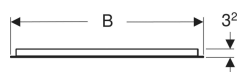

Geberit Option Basic Square Lichtspiegel Beleuchtung oben

Beispielbild

Eigenschaften

- Passend zu allen Badezimmerserien
- LED-Beleuchtung
- Ein-/Ausschalten des Lichts über Wandschalter
- Mit Geberit Aufhängung Flexinstall

Technische Daten

Schutzart	IP44
Schutzklasse	II
Nennspannung	220-240 V AC
Netzfrequenz	50/60 Hz
Betriebsspannung	220-240 V AC
Werkstoff	Aluminium
Energieeffizienzklasse Lichtquelle	E
Lichtfarbe	3000 K
Lebensdauer LED-Beleuchtung	30'000 h L70B50
Farbwiedergabeindex	>80
Standardabweichung des Farbabgleichs	6 SDCM

Lieferumfang

- Spiegel
- Befestigungsmaterial

Art.-Nr.	Farbe / Oberfläche	B	B1	H	H1	T	Leistungsaufnahme	Lichtstrom	VE1
502.814.00.1	Aluminium eloxiert	100 cm	80 cm	90 cm	70.5 cm	3.2 cm	12 W	1273 lm	1 St.