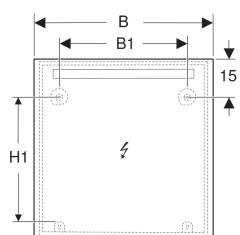

Eigenschaften

- Passend zu allen Badezimmerserien
- LED-Beleuchtung
- Ein-/Ausschalten des Lichts über Wandschalter
- Mit Geberit Aufhängung Flexinstall

Technische Daten

Schutzart	IP44
Schutzklasse	II
Nennspannung	220-240 V AC
Netzfrequenz	50/60 Hz
Betriebsspannung	220-240 V AC
Werkstoff	Aluminium
Energieeffizienzklasse Lichtquelle	E
Lichtfarbe	3000 K
Lebensdauer LED-Beleuchtung	30'000 h L70B50
Farbwiedergabeindex	>80
Standardabweichung des Farbabgleichs	6 SDCM

Lieferumfang

- Spiegel
- Befestigungsmaterial

Art.-Nr.	Farbe / Oberfläche	B	B1	H	H1	T	Leistungsaufnahme	Lichtstrom	VE1
502.814.00.1	Aluminium eloxiert	100 cm	80 cm	90 cm	70.5 cm	3.2 cm	12 W	1273 lm	1 St.