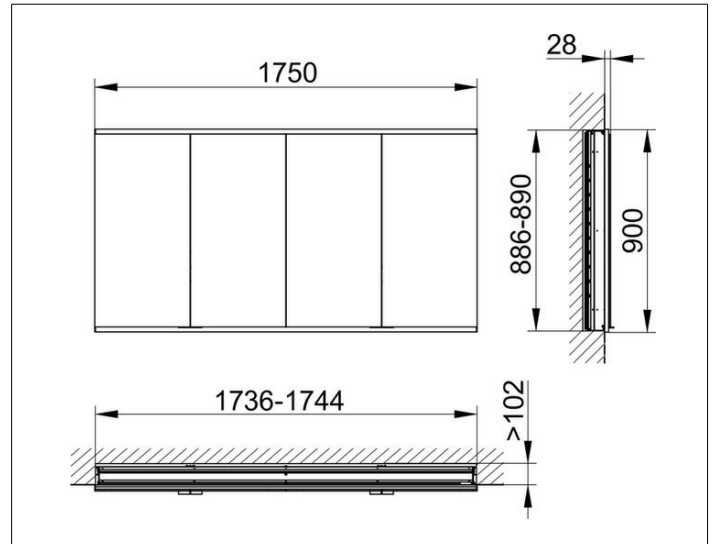

Royal Modular 2.0
800420011000000 Spiegelschrank

PRODUKT

ZEICHNUNG

EEK: C ,

OBERFLÄCHE

silber-eloxiert

ABMESSUNG

1750 x 900 x 120 mm