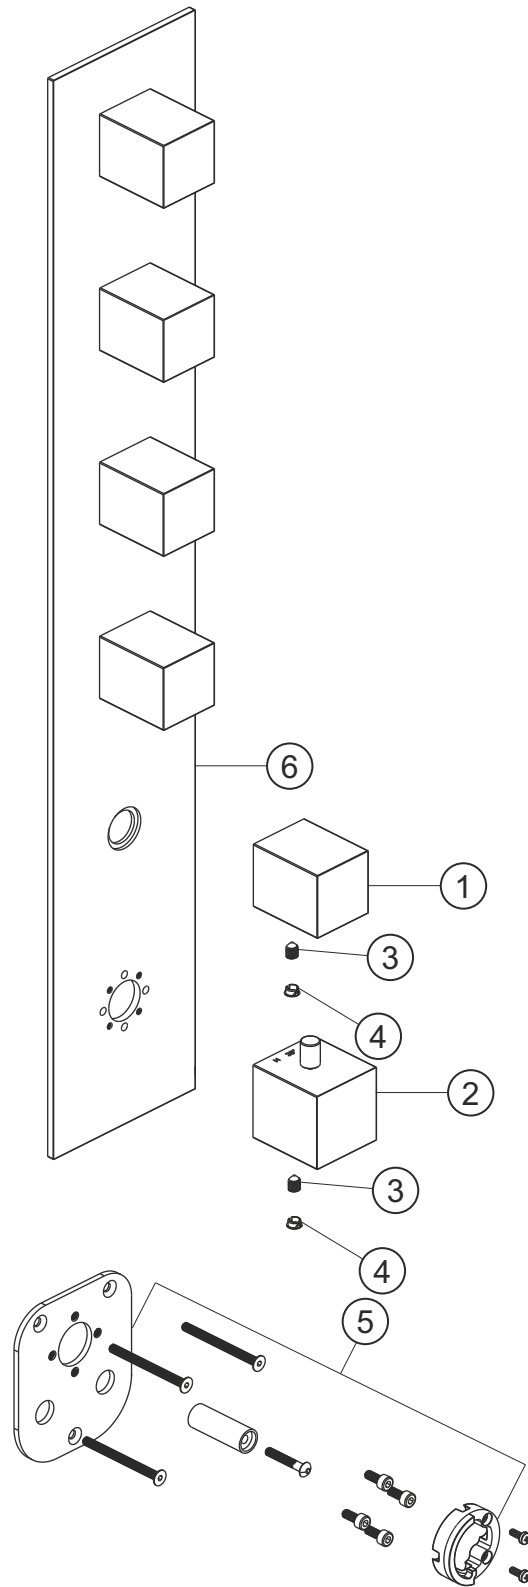

**LOGIC XL 5**  
**Universal-Thermostatmodul**  
Farbset chrom  
11.525000.2.01

**herzbach**

## LOGIC XL 5

Universal-Thermostatmodul

Farbset chrom

11.525000.2.01

### Ersatzteilliste

Pos.	Beschreibung	Art.-Nr.	Preisgruppe	VE
1	Absperrgriff	80.520001.2.01	11	1
2	Thermostatgriff	80.520000.2.01	13	1
3	Inbussschraube	80.029002.1.09	1	1
4	Griffstopfen	80.138400.1.01	2	1
5	Montagesatz Thermostat	80.520008.1.09	9	1
6	Blende	80.520012.2.01	16	1