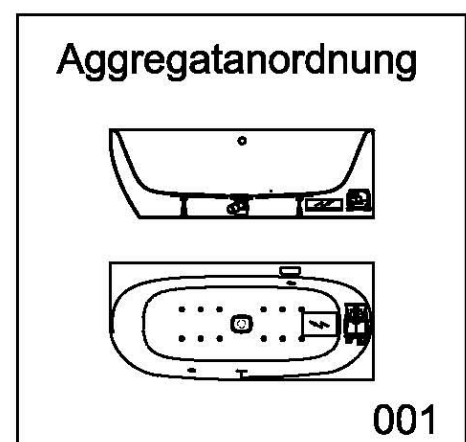

Artikelbeschreibung:

Whirlen ist weit mehr als aufgewirbeltes Wasser. Das unbeschwert Whirlvergnügen wird erst durch HOESCH Düsenteknik möglich. Das Whirlsystem iSensi unterstützt Ihr Wohlbefinden mit einer erstaunlichen Bandbreite unterschiedlichster Wirkungen – von entspannend bis gesundheitsfördernd. Whirlsystem iSensi: das prickelnde Champagner – Erlebnis. Über viele kleine Düsen im Wanneboden strömt vorgewärmte Luft ins Wasser – eine traumhaft sanfte Massage für den ganzen Körper. Die Düsen sind flach am Wanneboden angebracht und stören deshalb weder im Sitzen noch im Liegen. Der Luftwirbel lässt sich individuell steuern. Für sinnliche Atmosphäre sorgen 2 bunte Unterwasserscheinwerfer mit Farblichtwechsler.

iSENSI

Wannenrandtastatur

Superflache Airdüse

LED-Unterwasserscheinwerfer

GRUNDAUSSTATTUNG

- 12-14 Air-Düsen, (modellabhängig)
- 2 LED-RGB Ø 60 mm inkl. Ansteuerautomatik mit automatischem Farblichtwechsler
- Gebläse 400W regelbar
- Wannenrandtastatur
- HOESCH Steuerung 230 V, 50/60 Hz
- Komplett installiertes Rohrleitungssystem
- Sichtbare Einbauteile verchromt