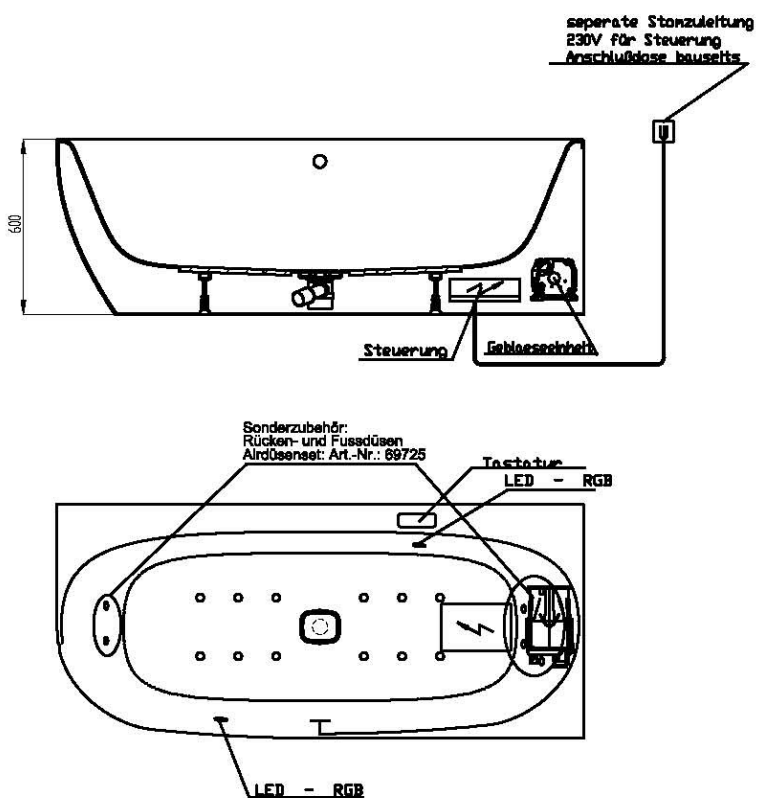

Artikelbeschreibung:

Whirlen ist weit mehr als aufgewirbeltes Wasser. Das unbeschwert Whirlvergnügen wird erst durch HOESCH Düsenteknik möglich. Das Whirlsystem iSensi unterstützt Ihr Wohlbefinden mit einer erstaunlichen Bandbreite unterschiedlichster Wirkungen – von entspannend bis gesundheitsfördernd. Whirlsystem iSensi: das prickelnde Champagner – Erlebnis. Über viele kleine Düsen im Wanneboden strömt vorgewärmte Luft ins Wasser – eine traumhaft sanfte Massage für den ganzen Körper. Die Düsen sind flach am Wanneboden angebracht und stören deshalb weder im Sitzen noch im Liegen. Der Luftwirbel lässt sich individuell steuern. Für sinnliche Atmosphäre sorgen 2 bunte Unterwasserscheinwerfer mit Farblichtwechsler.

iSENSI

Wannenrandtastatur

Superflache Airdüse

LED-Unterwasserscheinwerfer

GRUNDAUSSTATTUNG

- 12-14 Air-Düsen, (modellabhängig)
- 2 LED-RGB Ø 60 mm inkl. Ansteuerautomatik mit automatischem Farblichtwechsler
- Gebläse 400W regelbar
- Wannenrandtastatur
- HOESCH Steuerung 230 V, 50/60 Hz
- Komplett installiertes Rohrleitungssystem
- Sichtbare Einbauteile verchromt