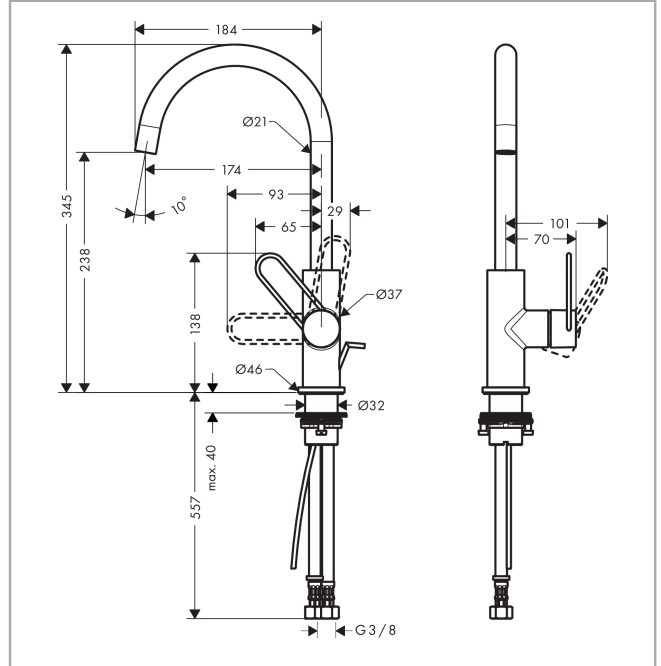

AXOR Uno

Einhebel-Waschtischmischer 240 mit Bügelgriff und Zugstangen-Ablaufgarnitur

Oberfläche: **Edelstahl Optic** Artikelnummer: **38036800**

Merkmale

- besteht aus: Einhebel-Waschtischmischer, Ablaufgarnitur
- ComfortZone 240
- Ausladung: 174 mm
- Auslaufhöhe: 238 mm
- Griffvariante: Bügelgriff
- Schwenkbereich 115°
- Strahlart: Normalstrahl
- maximale Durchflussmenge bei 3 bar: 5 l/min
- Keramikmischsystem
- Temperaturbegrenzung einstellbar
- für Durchlauferhitzer geeignet
- Zugstangen-Ablaufgarnitur G 1¼
- Anschlussart: G ¾ Anschlussschläuche
- Anschlussgröße: DN15
- EU-Taxonomie: max. 6 l/min - wesentlicher Beitrag (SC) möglich
- DVGW DW-6506CS0457
- PA-IX 7307/IO

Technologie

Zertifikate / Nachhaltigkeit

AXOR Uno
Einhebel-Waschtischmischer 240 mit Bügelgriff und Zugstangen-Ablaufgarnitur
 Oberfläche: **Edelstahl Optic** Artikelnummer: **38036800**

Produktabbildung

Maßzeichnung

Durchflussdiagramm