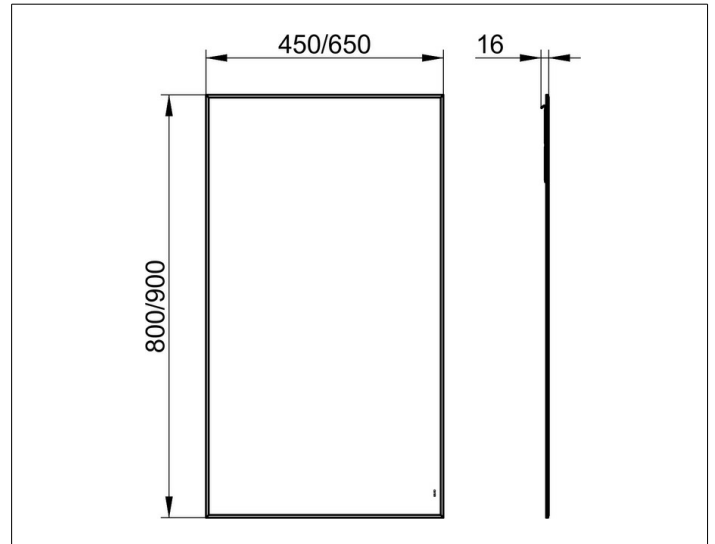

**Kristallspiegel**

07790002500 Kristallspiegel

**PRODUKT**

**ZEICHNUNG**

**PRODUKTBESCHREIBUNG**

mit Facettenschliff (5 mm) und polierten Kanten

**AUSSCHREIBUNGSTEXT**

KEUCO crystal mirror 07790002500  
timeless crystal mirror with facet cut (3/16") and polished edges  
exterior measurement: 25-9/16" x 35-7/16" x 5/8", the mirror is hidden fixed

**ABMESSUNG**

650 x 900 mm