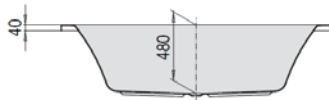

SCELTA

1900 x 1200

DE

FR

NL

Wannengriffe oder Wannrandarmaturen können auf der ebenen Fläche am Wannrand positioniert werden.

Les poignées ou la robinetterie sur gorge peuvent être positionnées sur le bord plat de la baignoire.

Badgrepen of kranen kunnen op het effen vlak aan de badrand worden geplaatst.

VARIANTE	ARTIKEL-NR.	LÄNGE UND BREITE	HÖHE/TIEFE	INSTALLATIONSHÖHE	NUTZINHALT	ZUBEHÖR
Variante Variant	N° D'article Artikelnummer	Longueur Et Largeur Lengte En Breedte (mm)	Hauteur/profondeur Hoogte/diepte (mm)	Hauteur de montage Installatiehoogte (mm)	Contenu utile Nuttige inhoud	Accessoires Toebehoren
A	3679	1900 x 1200	480	625-665	325 l	① ② ⑧ ⑫ ⑬ ⑰

Artikelbeschreibung:

Auch bei Scelta erinnert das Oval an die Ursprünge des Badens. Die große Wannentiefe von 480 mm, die ergonomische Ausformung des Innenraumes sowie der breite Wannrand verdeutlichen hingegen den neuesten Stand der Badekultur. Und der bietet tiefes Eintauchen, bequemen Sitz und praktische Ablageflächen. Scelta bekommen Sie übrigens auch als Rechteck-, Sechseck und Eckwanne.