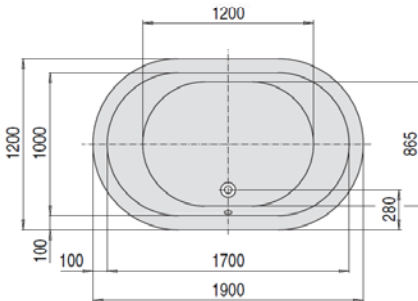

SCELTA

1900 x 1200

DE

FR

NL

Wannengriffe oder Wannrandarmaturen können auf der ebenen Fläche am Wannrand positioniert werden.

Les poignées ou la robinetterie sur gorge peuvent être positionnées sur le bord plat de la baignoire.

Badgrepen of kranen kunnen op het effen vlak aan de badrand worden geplaatst.

VARIANTE	ARTIKEL-NR.	LÄNGE UND BREITE	HÖHE/TIEFE	INSTALLATIONSHÖHE	NUTZINHALT	ZUBEHÖR
Variante Variant	N° D'article Artikelnummer	Longueur Et Largeur Lengte En Breedte (mm)	Hauteur/profondeur Hoogte/diepte (mm)	Hauteur de montage Installatiehoogte (mm)	Contenu utile Nuttige inhoud	Accessoires Toebehoren
A	3679	1900 x 1200	480	625-665	325 l	① ② ⑧ ⑫ ⑬ ⑰

Artikelbeschreibung:

Auch bei Scelta erinnert das Oval an die Ursprünge des Badens. Die große Wannentiefe von 480 mm, die ergonomische Ausformung des Innenraumes sowie der breite Wannrand verdeutlichen hingegen den neuesten Stand der Badekultur. Und der bietet tiefes Eintauchen, bequemen Sitz und praktische Ablageflächen. Scelta bekommen Sie übrigens auch als Rechteck-, Sechseck und Eckwanne.