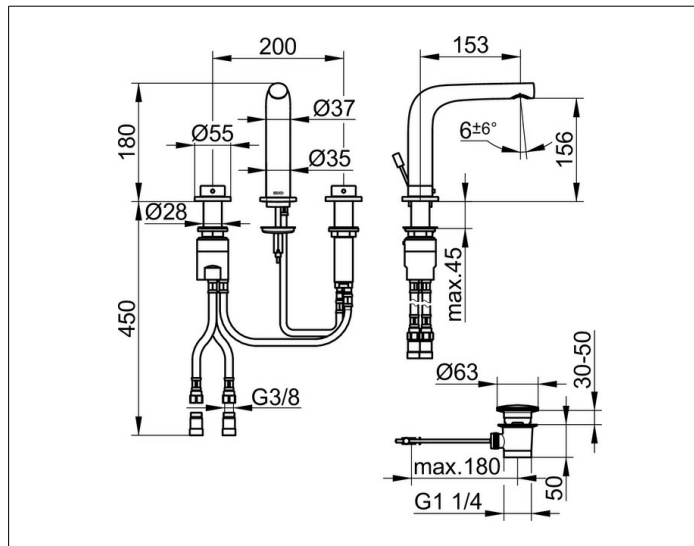

Edition 400

5151513000 Dreiloch-Waschtischarmatur 150

PRODUKT

ZEICHNUNG

PRODUKTBESCHREIBUNG

mit Zugstangen-Ablaufgarnitur 1 1/4 Zoll
 Dreilochmontage, Keramikventile
 für Temperaturverstellung und Mengenregulierung,
 Luftsprudler SLIM SSR M 24x1, Strahlwinkel verstellbar,
 Druckschläuche 400 mm, G 3/8 Zoll
 Durchfluss begrenzt auf 7,6 l/min.
 geräuschgeprüft

OBERFLÄCHE

Schwarzchrom gebürstet

AUSSCHREIBUNGSTEXT

KEUCO Edition 400 Dreiloch-Waschtischarmatur 150, 51515130000
 Dreiloch-Waschtischarmatur mit hochwertiger PVD-Beschichtung,
 Schwarzchrom gebürstet, in skulpturaler Formensprache,
 Standmontage, inkl. Zugstangen-Ablaufgarnitur 1 1/4 Zoll,
 hochwertiges Keramikventil für Temperaturverstellung
 und Ventil für Mengenregulierung,
 Dreilochmontage, verdeckt integrierter Luftsprudler SLIM SSR M 24x1,
 Strahlwinkel verstellbar +/-6°,
 sichtbare Höhe 180 mm, Auslaufhöhe 156 mm, Ausladung 174 mm,
 Wasseranschluss mit flexiblen Druckschläuchen,
 Länge 400 mm, G 3/8 Zoll,
 Durchflussmenge begrenzt auf 7,6 l/min.,
 Länge der Zugstange 400 mm,
 Abdeckstopfen Durchmesser 63 mm