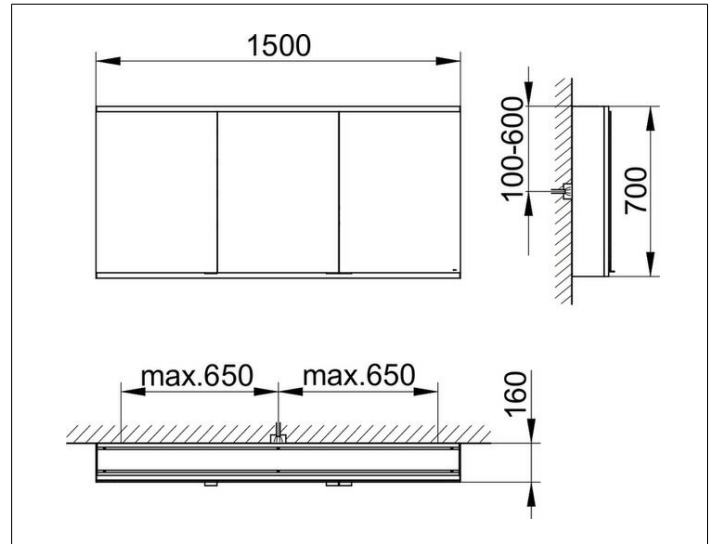

Royal Modular 2.0
800301150100200 Spiegelschrank

PRODUKT

ZEICHNUNG

OBERFLÄCHE

silber-eloxiert

ABMESSUNG

1500 x 700 x 160 mm