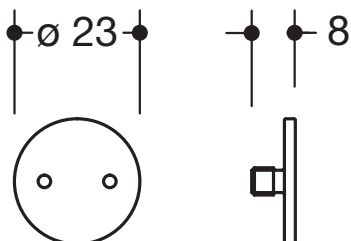

Kappe 950.51.E02

- Kappe für Achse der Sitze 950..
- Durchmesser 23 mm
- aus hochwertigem Edelstahl, matt geschliffen

Abmessungen in mm

Oberfläche

XA | matt geschliffen

Technische Änderungen vorbehalten, 14.11.2020