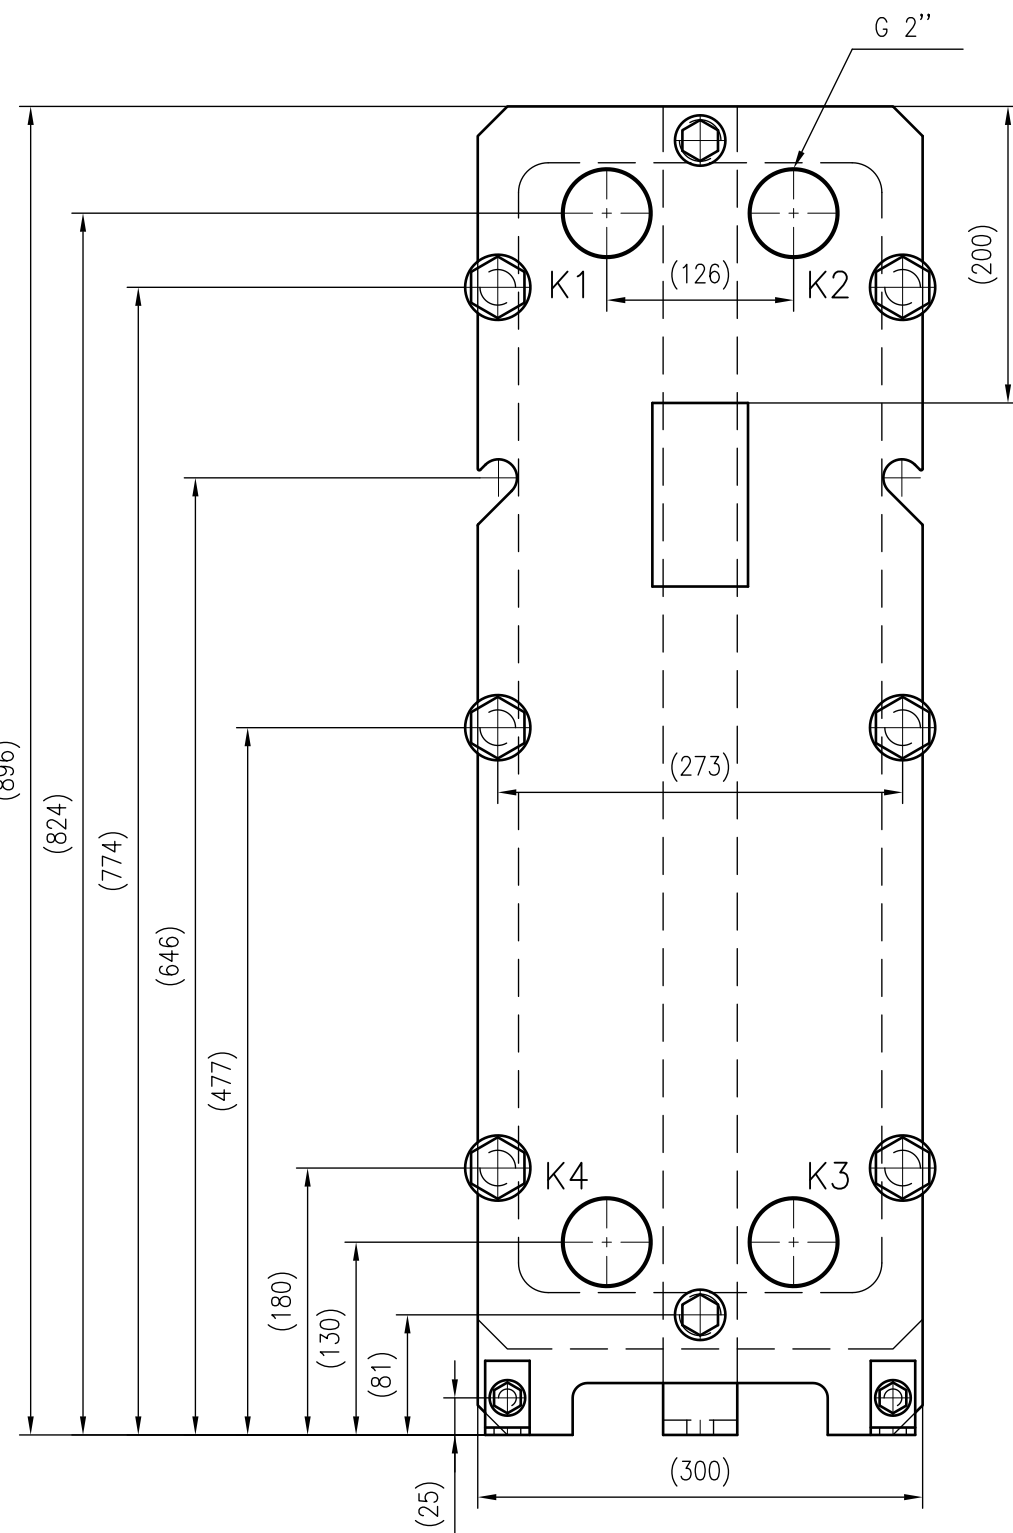

Side view

Front view

Isometric view

Top view

Unterliegt nicht dem Änderungsdienst/ Not subject to change management	Maßstab/ Scale: 1:5	Format/ Size: A2
Revision 27.07.2020	Longtherm RLG-14-75-P16 - 8123700	