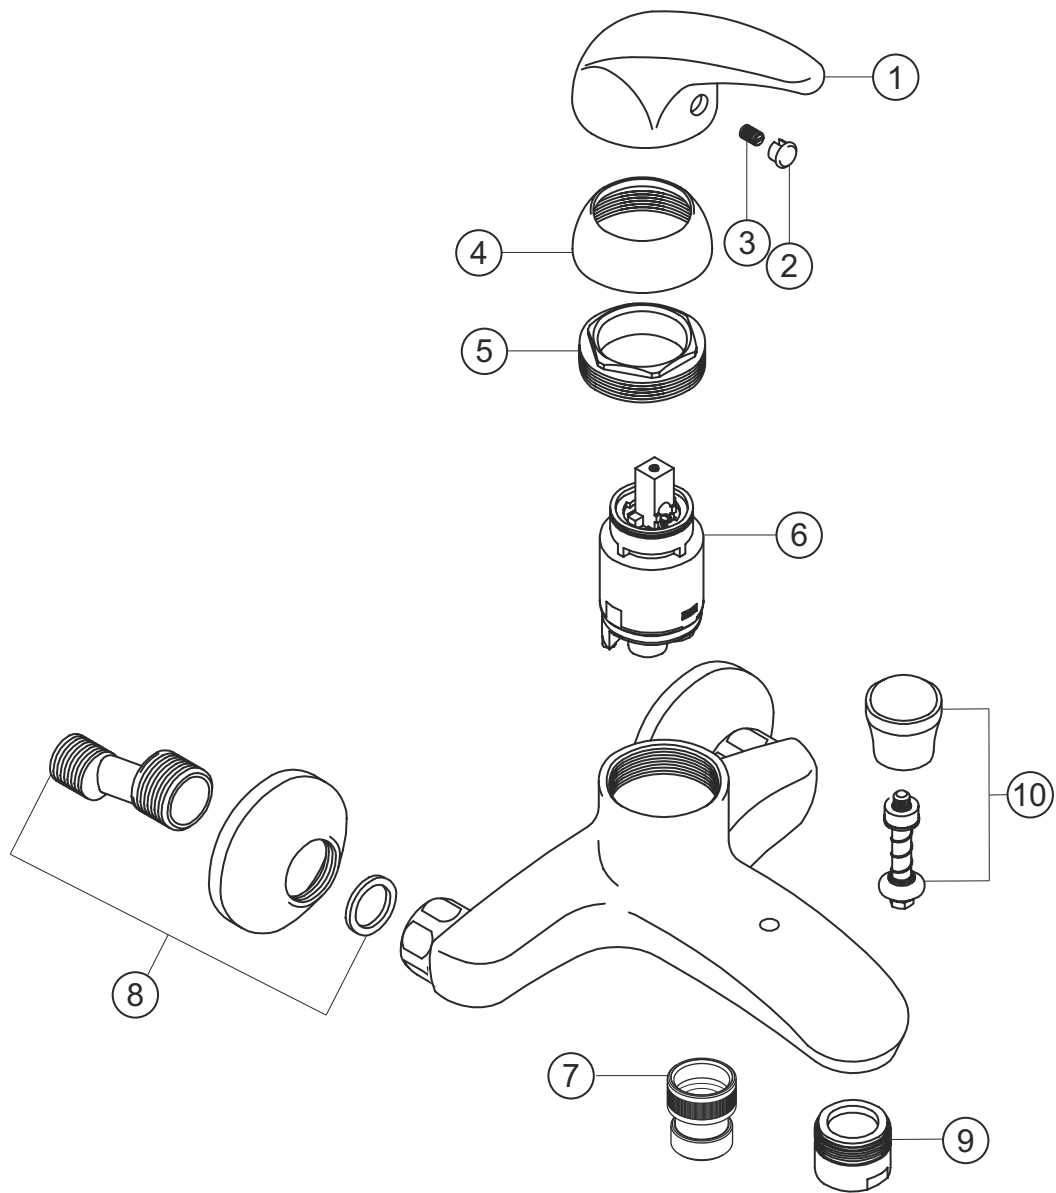

LARGO

Wannenbatterie Aufputz

chrom

52.142150.1.01

herzbach

LARGO

Wannenbatterie Aufputz

chrom

52.142150.1.01

Ersatzteilliste

Pos.	Beschreibung	Art.-Nr.	Preisgruppe	VE
1	Griffhebel	80.432400.1.01	7	1
2	Griffstopfen	80.136800.1.09	1	1
3	Inbussschraube	80.138122.1.09	1	1
4	Glockenkappe	80.075500.1.01	2	1
5	Konerring	80.500000.1.09	2	1
6	Kartusche	80.195300.1.09	7	1
7	Rückflussverhinderer	80.120900.1.01	5	1
8	S-Anschluss mit Rosette	80.110400.1.01	3	1
9	Perlator	80.056000.1.01	4	1
10	Umsteller	80.470700.1.01	5	1