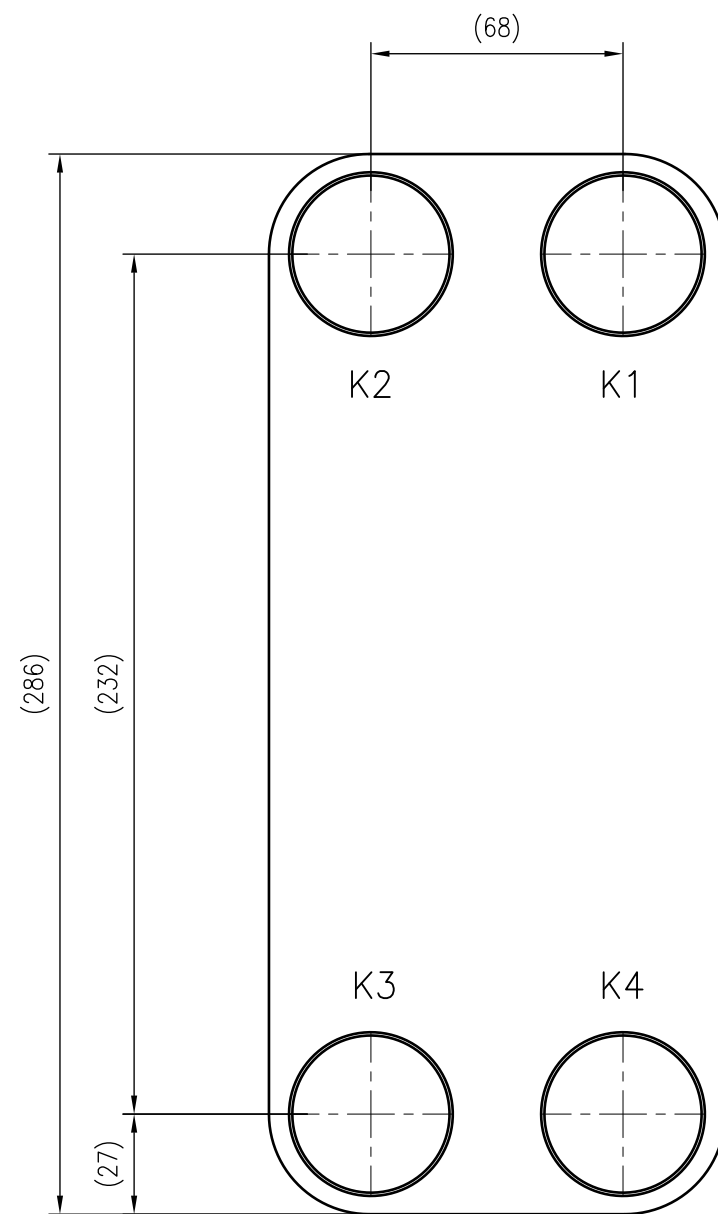

Side view

Front view

Isometric view

Top view

Unterliegt nicht dem Änderungsdienst/ Not subject to change management	Maßstab/ Scale: 1:2	Format/ Size: A2
Revision 25.08.2020	Longtherm RHB-31-10-P30 - 8032500	