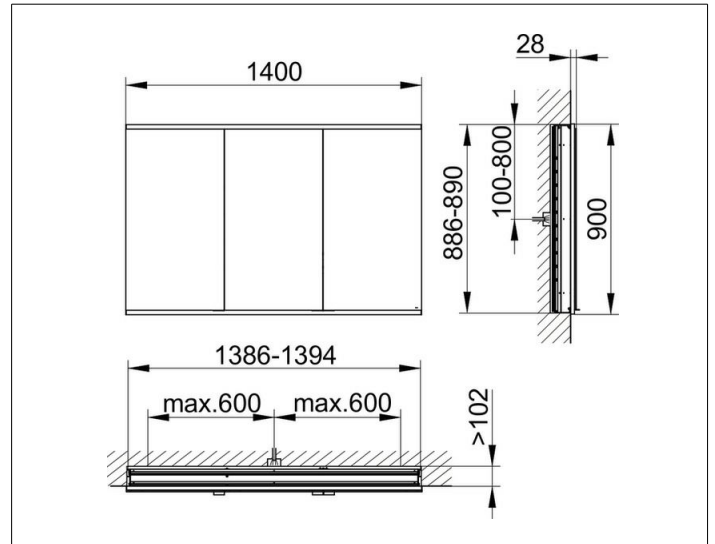

Royal Modular 2.0
800320141000200 Spiegelschrank

PRODUKT

ZEICHNUNG

EEK: A++, A+, A,

OBERFLÄCHE

silber-eloxiert

ABMESSUNG

1400 x 900 x 120 mm