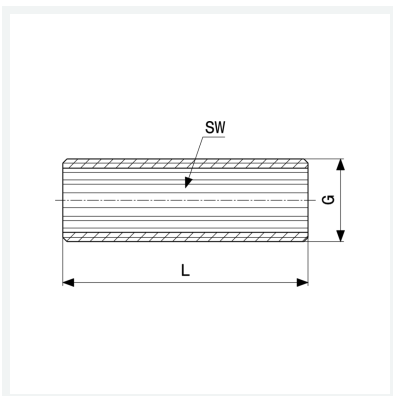

## Eigenschaften

|                     |                             |       |
|---------------------|-----------------------------|-------|
| Länge               | L                           | 80    |
| Gewinde zylindrisch | G                           | 1/2   |
| Länge               | L                           | 80 mm |
| Schlüsselweite      | SW                          | 12 mm |
| Gewicht             | 107,6 g                     |       |
| Volumen             | 62,16 cm <sup>3</sup>       |       |
| Werkstoff           | Rotguss oder Siliziumbronze |       |