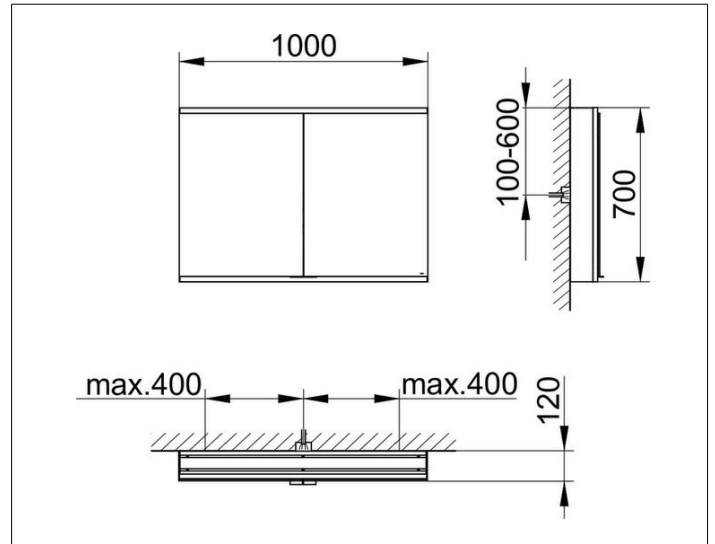

Royal Modular 2.0  
80022110000000 Spiegelschrank

**PRODUKT**

**ZEICHNUNG**

EEK: C ,

**OBERFLÄCHE**

silber-eloxiert

**ABMESSUNG**

1000 x 700 x 120 mm