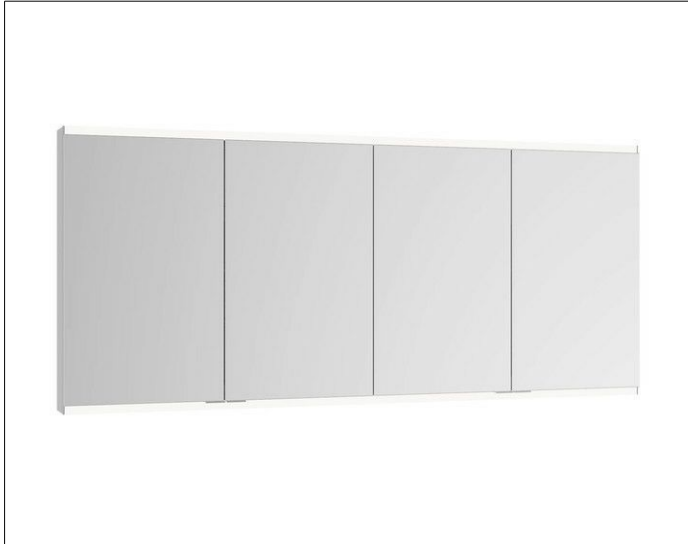

Royal Modular 2.0
800410160100400 Spiegelschrank

PRODUKT

ZEICHNUNG

EEK: C ,

OBERFLÄCHE

silber-eloxiert

ABMESSUNG

1600 x 700 x 160 mm