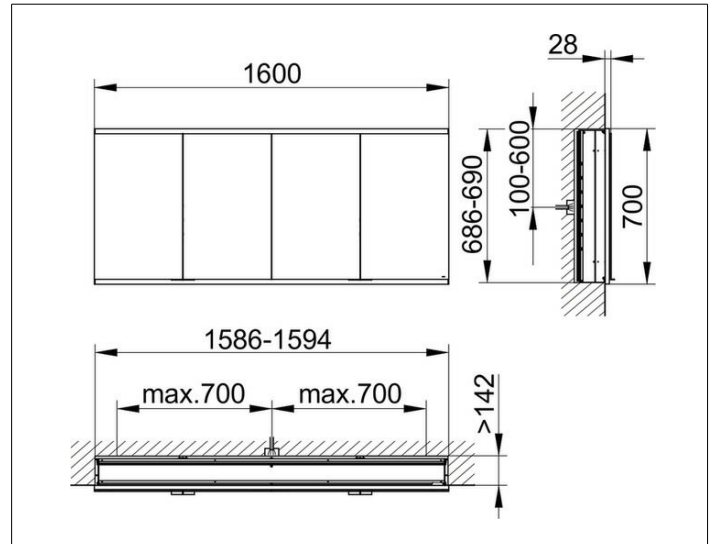

Royal Modular 2.0
800410160100400 Spiegelschrank

PRODUKT

ZEICHNUNG

EEK: C ,

OBERFLÄCHE

silber-eloxiert

ABMESSUNG

1600 x 700 x 160 mm